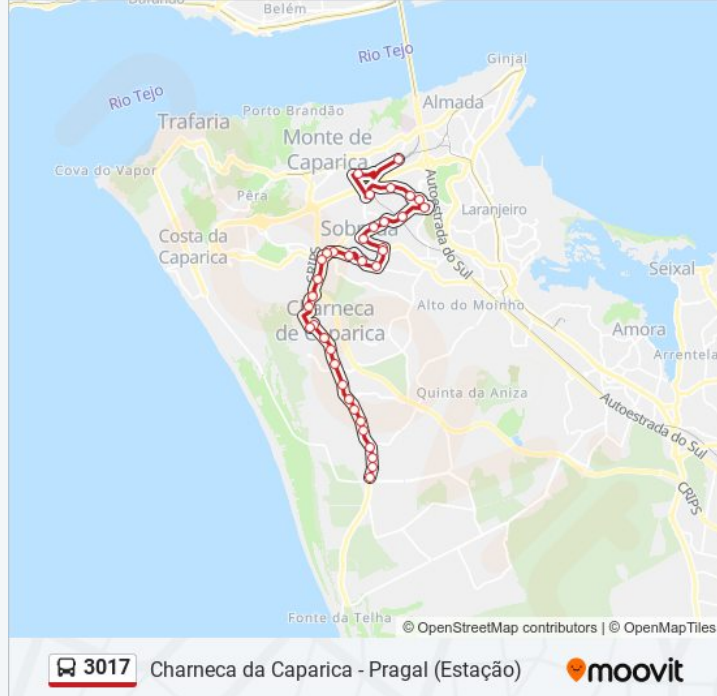

3017

Charneca da Caparica - Pragal (Estação)

moovit

Sentido: Pragal (Estação)

34 paragens

[VER HORÁRIO DA LINHA](#)

CH CAPARICA (R PEDRO COSTA) TREMOCEIRA

CH CAPARICA (R PEDRO COSTA 1284) VL BEM