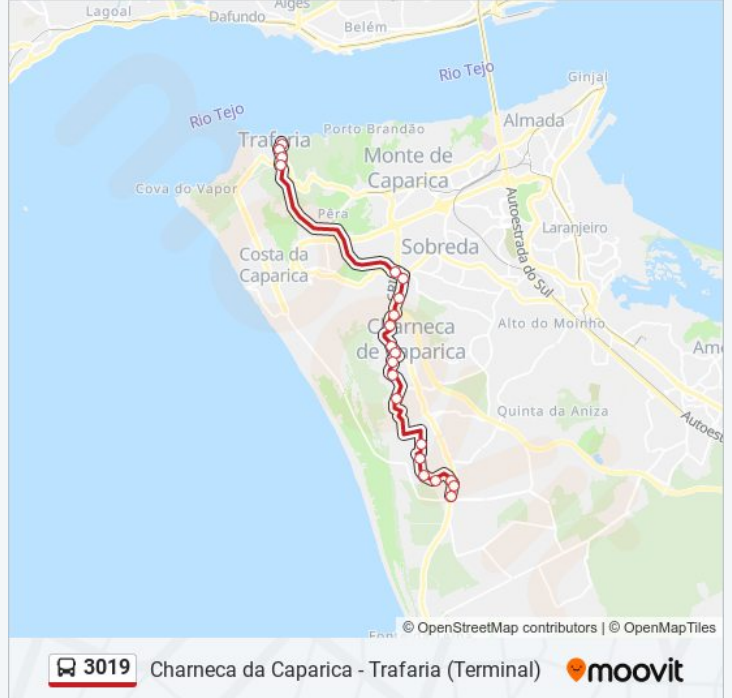

 3019

Charneca da Caparica - Trafaria (Terminal)

Obter A Aplicação

A linha 3019 (autocarro) - Charneca da Caparica - Trafaria (Terminal) tem 2 rotas. Nos dias de semana, os horários em que está operacional são:

(1) Charneca da Caparica: 07:20 - 22:20(2) Trafaria (Terminal): 06:00 - 19:30

Utilize a aplicação Moovit para encontrar a estação de autocarro (3019) perto de si e descubra quando é que vai chegar o próximo autocarro de 3019.

3019 autocarro - Horários

Charneca da Caparica - Horário da rota:

Segunda-feira	07:20 - 22:20
Terça-feira	07:20 - 22:20
Quarta-feira	07:20 - 22:20
Quinta-feira	07:20 - 22:20
Sexta-feira	07:20 - 22:20
Sábado	07:20 - 22:20
Domingo	10:40 - 22:20

3019 autocarro - Informações**Direção:** Charneca da Caparica**Paragens:** 21**Duração da viagem:** 35 min**Resumo da linha:**

Sentido: Trafaria (Terminal)

22 paragens

[VER HORÁRIO DA LINHA](#)

CH CAPARICA (R PEDRO COSTA) TREMOCEIRA