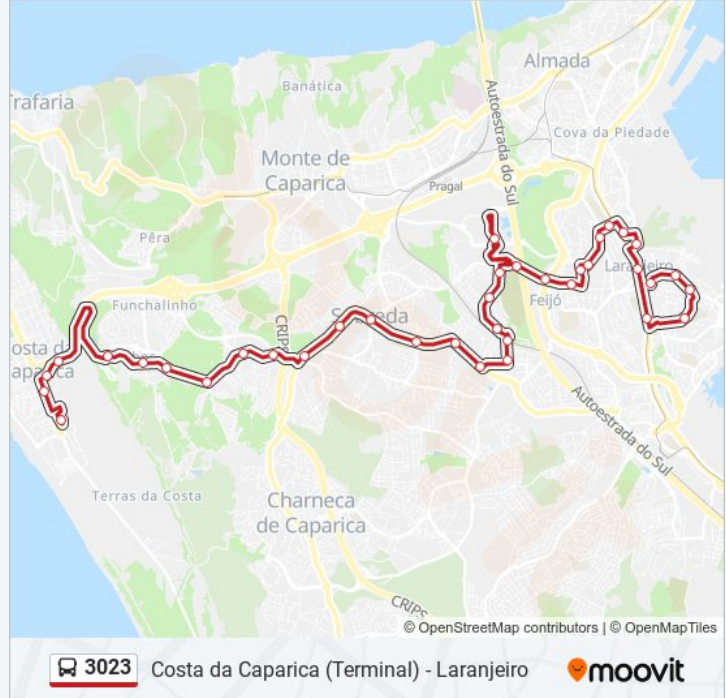

### 3023 autocarro - Informações

**Direção:** Laranjeiro

**Paragens:** 37

**Duração da viagem:** 45 min

**Resumo da linha:**

LAZARIM (EN 10-1) (X) VALE FIGUEIRA  
SOBREDADA EN10-1 X R QTA FRANCESA 4  
SOBREDADA (EN10-1) 202 TEXUGO (ROTUNDA)  
SOBREDADA (EN10-1) QTA DA CANEIRA  
SOBREDADA (EN10-1 7A) B° S JOÃO  
SOBREDADA (EN10-1) PISTA MUNICIPAL ATLETISMO  
VALE FLORES (R V FLORES N4)  
VALE FLORES (R V FLORES) TÚNEL/ROTUNDA  
VALE FLORES (R V FLORES N93)  
VL FLORES (R V FLORES 45A) ESC PRIMÁRIA  
FEIJÓ (CEMITÉRIO) EXTERNATO  
FEIJÓ (ALMADA FÓRUM)  
FEIJÓ (ZONA INDUSTRIAL) CEMITÉRIO  
FEIJÓ (MERCADO LEVANTE) AV DR ANT ELVAS  
FEIJÓ (R DR ANT ELVAS 108) FARMÁCIA  
FEIJÓ (R OLIVEIRA MARTINS 8)  
ALAMEDA GUERRA JUNQUEIRO (PAVILHÃO MUN)  
FEIJÓ (ALAMEDA G JUNQUEIRO 25B)  
LARANJEIRO R CRUZ VERMELHA 7A (ESCOLA)  
RUA 8 DE SETEMBRO  
R D JOSÉ CARLOS DE MELO (ESCOLA NAVAL)  
LARANJEIRO AV 23 JULHO (OÁSIS)  
LARANJEIRO (AV 23 JULHO) TST  
AV PROF RUY LUIS GOMES  
LARANJEIRO (R BENTO JESUS CARAÇA 55)  
LARANJEIRO (R BENTO JESUS CARAÇA 33A)  
LARANJEIRO (R D MANUEL 11) ESTACIONA