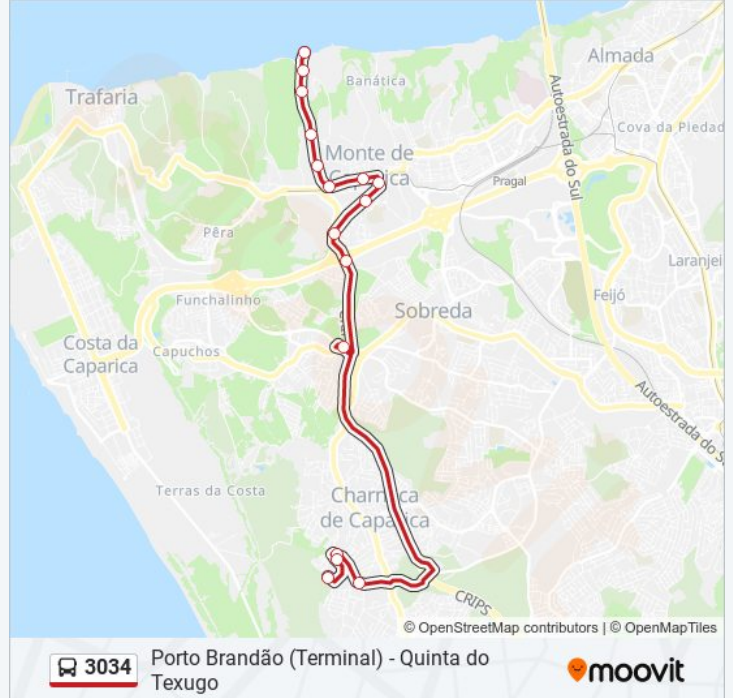

Sentido: Quinta do Texugo

16 paragens

[VER HORÁRIO DA LINHA](#)

PORTO BRANDÃO (CAIS) TERMINAL
PORTO BRANDÃO (R 1º MAIO 65)
PORTO BRANDÃO (R 1º MAIO N4)
PORTO BRANDÃO (LARGO CARLOS MAIA 7A)
ESTRADA PORTO BRANDÃO (R 5 OUT) 150
MTE CAP AV T LOROSAE (X) PORTO BRANDÃO
MTE CAP R TRAB RURAIS (ROTUNDA)
MTE CAPARICA (LARGO CANDIDO REIS 76)
TORRE CAPARICA (EN 10-1) (X) FACULDADE
MONTE CAPARICA (FCT) ROTUNDA
CASAS VELHAS (DIA A DIA)
RUA DO AREEIRO (FRT A33)
LAZARIM (R AREEIRO) ROTUNDA CAMPO FLORES
CH CAPARICA ROT ALAM AMÁLIA RODRIGUES3
QTA TEXUGO (R HELENA FÉLIX 73)
QTA TEXUGO (R HEL FÉLIX 30) CASSAPO

3034 autocarro - Horários

Quinta do Texugo - Horário da rota:

Segunda-feira	06:30 - 22:10
Terça-feira	06:30 - 22:10
Quarta-feira	06:30 - 22:10
Quinta-feira	06:30 - 22:10
Sexta-feira	06:30 - 22:10
Sábado	07:00 - 21:00
Domingo	08:10 - 19:30

3034 autocarro - Informações

Direção: Quinta do Texugo

Paragens: 16

Duração da viagem: 20 min

Resumo da linha: