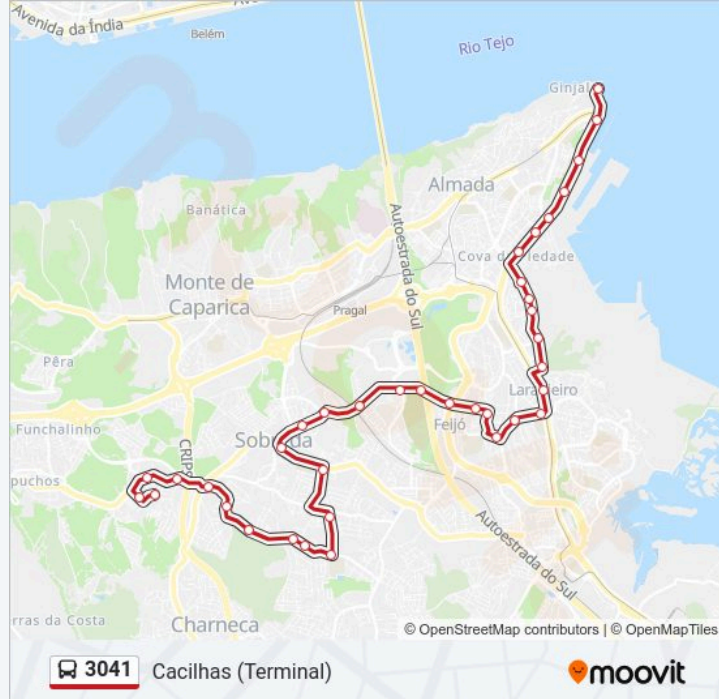

BARROCAS (R UNIÃO PIEDENSE)

COVA PIEDADE (LGO 5 OUTUBRO) JARDIM

COVA PIEDADE AV ALIANÇA POVO (HOSPITAL)

COVA PIEDADE CARAMUJO (PARQUE TST/ETAR)

CACILHAS (AV ALIANÇA POVO MFA 64) ESCOLA

CACILHAS (AV ALIANÇA POVO MFA) LISNAVE

Avenida Aliança Povo MFA Frente 1G

Cacilhas (Terminal) P8

Sentido: Caparica (Pilotos)

35 paragens

[VER HORÁRIO DA LINHA](#)

Cacilhas (Terminal) P8

Avenida Aliança Povo MFA 1F

CACILHAS (AV ALIANÇA POVO MFA) LISNAVE