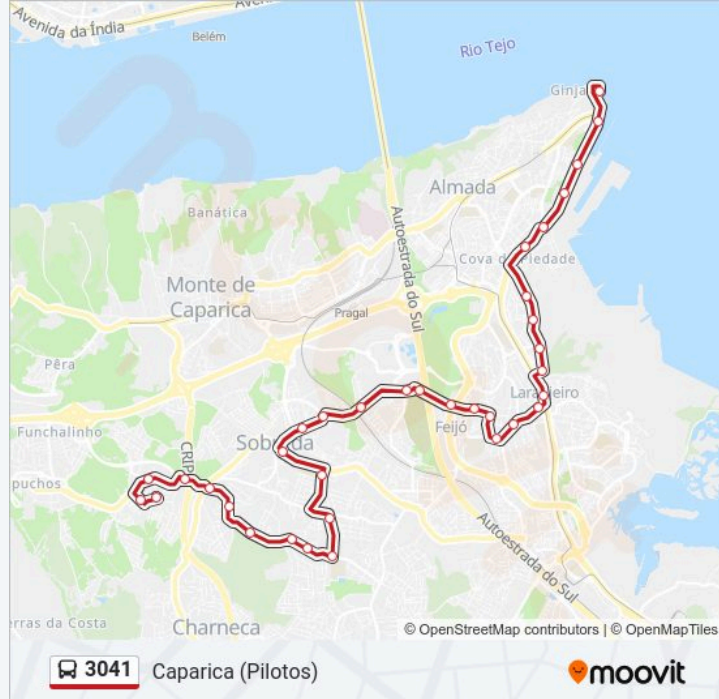

LARANJEIRO (R BORGES REGO 7A)

LARANJEIRO (R ISID FERREIRA) FARMÁCIA

FEIJÓPÇA FRANCISCO TABORDA (PARQUE/ROT)

FEIJÓ (R CLUBE RECREAT FEIJÓ)

FEIJÓ (R DR ANT ELVAS 108) FARMÁCIA

FEIJÓ (MERCADO LEVANTE) AV DR ANT ELVAS

FEIJÓ (ZONA INDUSTRIAL) CEMITÉRIO

FEIJÓ (CEMITÉRIO)

FEIJÓ (VALE MOURELOS 3)

R ALTO ÍNDIO4 (POLIDESPORTIVO)

ALTO ÍNDIO (ESTR ALTO ÍNDIO 2)

SOBREDADA (EN10-1) (X) TEXUGO (ROT)

SOBREDADA AV REPÚBLICA (C C V ATLÂNTICO)

R HENRIQUE ALVES X R POVO

QTA CERIEIRA R QTA CERIEIRA 52(ESCOLA)

QTA CERIEIRA (R MOV F ARMADAS 96)

QTA CERIEIRA (R MOV F ARMADAS 120)

VALE GROU (R MOV F ARMADAS) CENTRO
SAÚDE

R Movimento das Forças Armadas Fte 85

R Movimento das Forças Armadas (Rotunda)

LAZARIM EN10-1 (X) COSTA (CAMPO FLORES)

LAZARIM PILOTOS EN10-1 (R BART DIAS)

VILA NOVA CAPARICA R VASCO GAMA PARQUE

R Nuno Tristão (Escola)

Os horários e mapas de rotas de autocarro de(o) 3041 estão disponíveis num PDF off-line em moovitapp.com. Utilize o App Moovit para ver os horários em tempo real de autocarros, comboios, metro bem como as instruções passo a passo para todos os transportes públicos de(o) Lisboa

© 2024 Moovit - Todos os direitos reservados