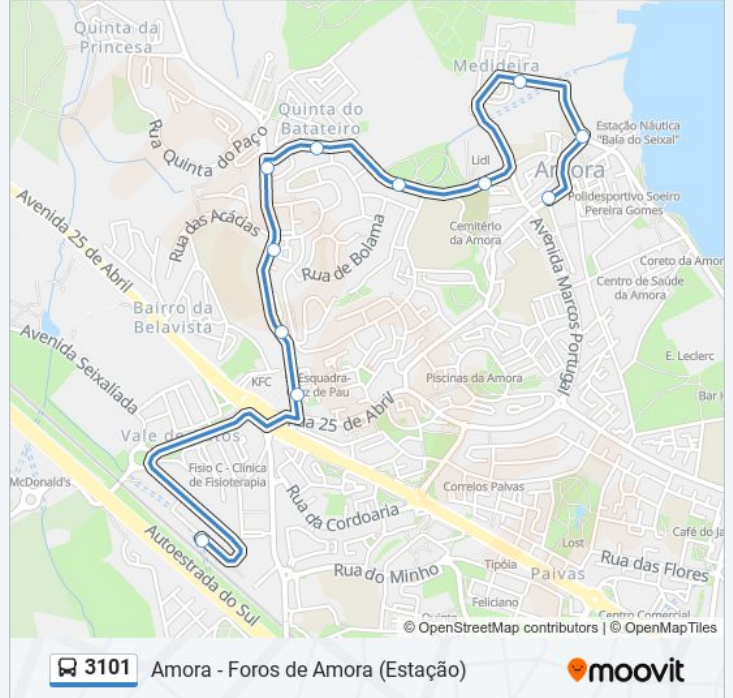

3101 autocarro - Informações**Direção:** Amora**Paragens:** 11**Duração da viagem:** 15 min**Resumo da linha:**

Sentido: Foros de Amora (Estação)

13 paragens

[VER HORÁRIO DA LINHA](#)

AMORA R 1º MAIO (X) AV BAÍA NAT SEIXAL