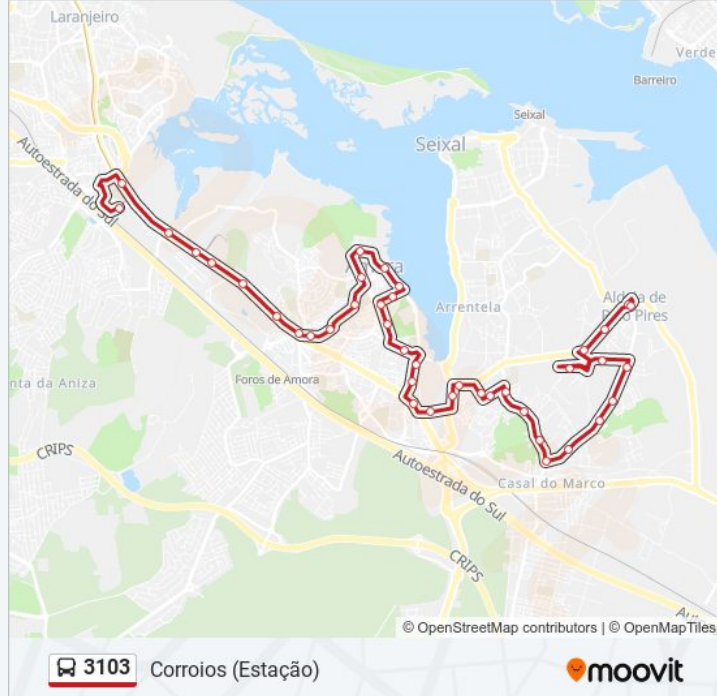

3103 autocarro - Informações**Direção:** Corroios (Estação)**Paragens:** 41**Duração da viagem:** 40 min**Resumo da linha:**

FOGUETEIRO R MOV FORÇ ARM 95A (C ÁGUA)

AMORA AV AF COSTA (ESCOLA PAULO GAMA)

AMORA (R DR EMIDIO GUI GAR MENDES 32)

C PAU AV MARCOS PT (FARMÁCIACENTRO)

CRUZ PAU (R 25 ABRIL 83)

CRUZ PAU (CENTRO) (AV 1º MAIO) ROTUNDA

AV 25 ABRIL (X) R HORT (DESC CRUZ PAU)

MUXITO (AV 25 ABRIL 547)

STA M CORROIOS (AV 25 ABRIL)
COLÉGIO/MTS/CTT

STA M CORROIOS (AV 25 ABRIL) POSTO COMB

STA M CORROIOS (AV 25 ABRIL) Z INDUST

CORROIOS (AV 25 ABRIL) ESC SECUNDÁRIA

Corroios Estação P4

Sentido: Paio Pires (Centro), via Farinheiras

39 paragens

[VER HORÁRIO DA LINHA](#)

PAIO PIRES (AV GEN H DELGADO) FARMÁCIA

Direção: Paio Pires (Centro), via Farinheiras

Paragens: 39

Duração da viagem: 40 min

Resumo da linha:

Os horários e mapas de rotas de autocarro de(o) 3103 estão disponíveis num PDF off-line em moovitapp.com. Utilize o App Moovit para ver os horários em tempo real de autocarros, comboios, metro bem como as instruções passo a passo para todos os transportes públicos de(o) Lisboa