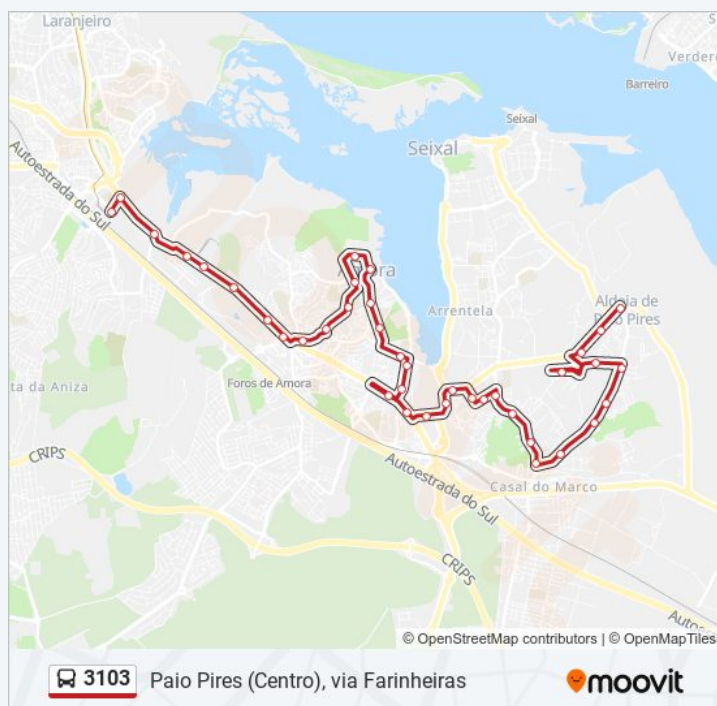

PAIO PIRES (AV GEN H DELGADO) FARMÁCIA

Direção: Paio Pires (Centro), via Farinheiras

Paragens: 39

Duração da viagem: 40 min

Resumo da linha:

Os horários e mapas de rotas de autocarro de(o) 3103 estão disponíveis num PDF off-line em moovitapp.com. Utilize o App Moovit para ver os horários em tempo real de autocarros, comboios, metro bem como as instruções passo a passo para todos os transportes públicos de(o) Lisboa