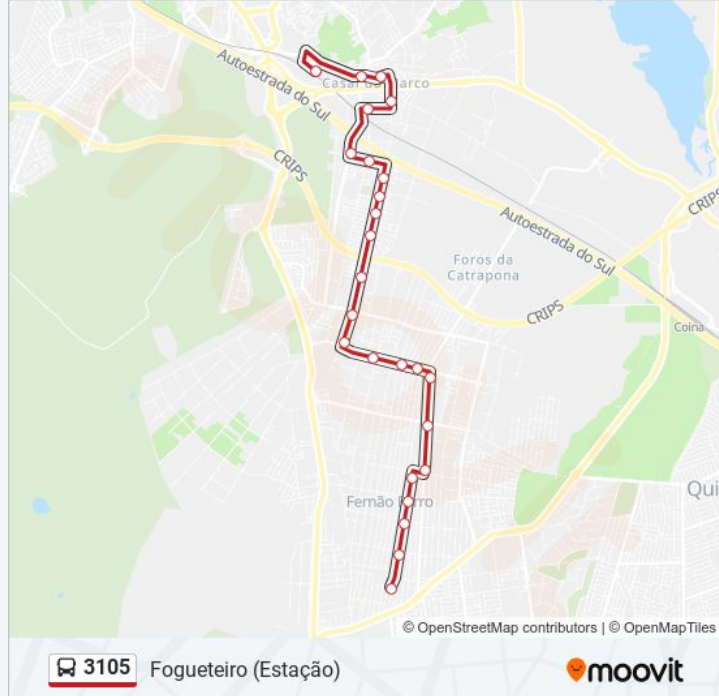

CASAL MARCO (R C RAMIRO CORREIA 22A)

CASAL MARCO (AV PONTE 52)

CASAL MARCO (R JOAQ CARVALHO 46)

CASAL MARCO (AV PRINCIPAL LTE 93)

CASAL MARCO (R DESEMBARGADOR72)
MERCADO

CASAL MARCO (R CASAL MARCO 172)

Estação do Fogueteiro P3

Os horários e mapas de rotas de autocarro de(o) 3105 estão disponíveis num PDF off-line em moovitapp.com. Utilize o [App Moovit](#) para ver os horários em tempo real de autocarros, comboios, metro bem como as instruções passo a passo para todos os transportes públicos de(o) Lisboa

[Acerca do Moovit](#) • [Soluções MaaS](#) • [Países suportados](#) • [Comunidade Mooviter](#)

© 2024 Moovit - Todos os direitos reservados

Verificar horários d echegada