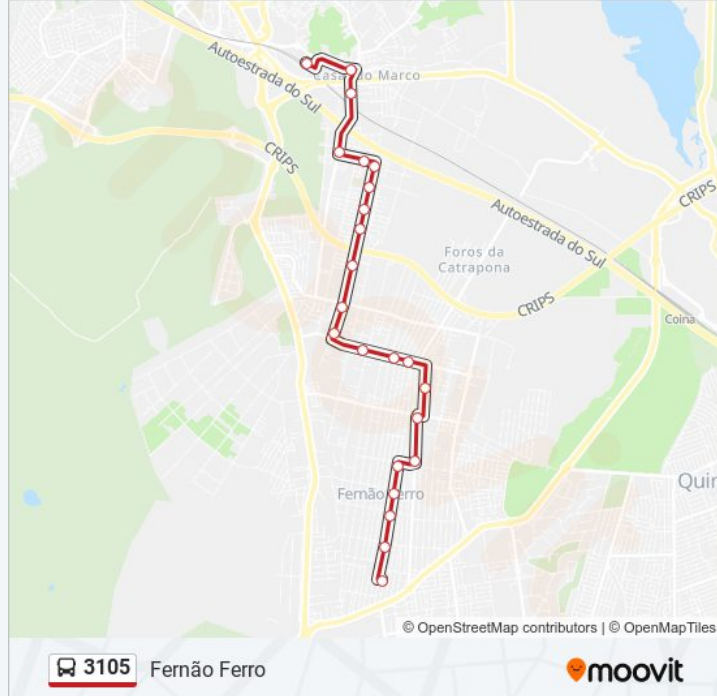

 3105

Fernão Ferro

Obter A Aplicação

A linha 3105 (autocarro) - Fernão Ferro tem 2 rotas. Nos dias de semana, os horários em que está operacional são:

(1) Fernão Ferro: 00:35 - 23:20 (2) Fogueteiro (Estação): 05:05 - 23:50

Utilize a aplicação Moovit para encontrar a estação de autocarro (3105) perto de si e descubra quando é que vai chegar o próximo autocarro de 3105.

Sentido: Fernão Ferro

23 paragens

[VER HORÁRIO DA LINHA](#)

3105 autocarro - Informações**Direção:** Fernão Ferro**Paragens:** 23**Duração da viagem:** 30 min**Resumo da linha:**

FERNÃO FERRO (R BENTO GONÇALVES 1074)

R BENTO GONÇALVES 1355

Sentido: Fogueiteiro (Estação)

3105 autocarro - Informações

Direção: Fogueiteiro (Estação)

Paragens: 25

Duração da viagem: 30 min

Resumo da linha:

CASAL MARCO (R C RAMIRO CORREIA 22A)

CASAL MARCO (AV PONTE 52)

CASAL MARCO (R JOAQ CARVALHO 46)