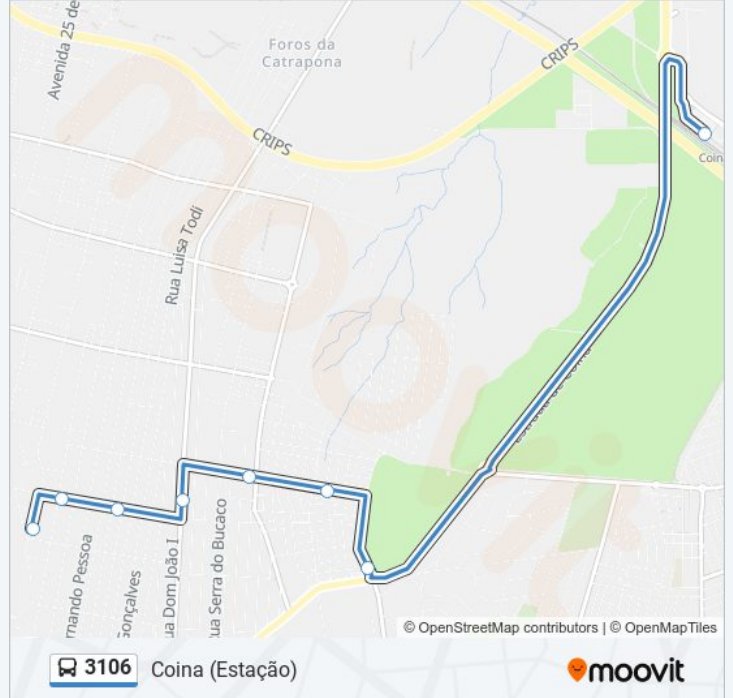

 3106

Coina (Estação)

[Obter A Aplicação](#)

A linha 3106 (autocarro) - Coina (Estação) tem 2 rotas. Nos dias de semana, os horários em que está operacional são:
(1) Coina (Estação): 06:45 - 18:00(2) Fernão Ferro: 07:25 - 19:45

Utilize a aplicação Moovit para encontrar a estação de autocarro (3106) perto de si e descubra quando é que vai chegar o próximo autocarro de 3106.

Sentido: Coina (Estação)

8 paragens

[VER HORÁRIO DA LINHA](#)

RUA GIL VICENTE 281 (PARQUE)
FERNÃO FERRO (R LUIS CAMÕES 266)
FERNÃO FERRO (R LUIS CAMÕES 669)
RUA DA REPÚBLICA
RUA BARBOSA DO BOCAGE
REDONDOS (R BARBOSA DU BOCAGE LTE 137)
RUA DA CASA BRANCA
Estação de Coina P1

3106 autocarro - Informações**Direção:** Coina (Estação)**Paragens:** 8**Duração da viagem:** 20 min**Resumo da linha:**

Sentido: Fernão Ferro

8 paragens

[VER HORÁRIO DA LINHA](#)

Estação de Coina P1

RUA DA CASA BRANCA