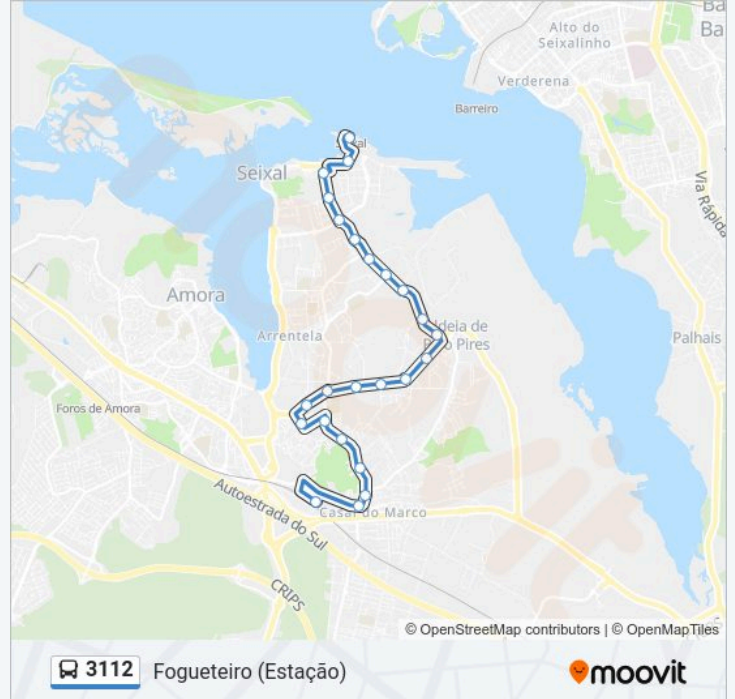

CASAL MARCO (R 25 ABRIL N112A)

CASAL MARCO (R 25 ABRIL) FARMÁCIA

CASAL MARCO (R CASAL MARCO 172)

Estação do Fogueteiro P1

Sentido: Seixal (Terminal Fluvial)

22 paragens

[VER HORÁRIO DA LINHA](#)

Estação do Fogueteiro P1

CASAL MARCO (R CASAL MARCO 172)

CASAL MARCO (R 25 ABRIL) FARMÁCIA

CASAL MARCO (R 25 ABRIL N112A)

CAVADAS R 25 ABRIL 60 (FARMÁCIA)

CAVADAS R 25 ABRIL (ESCOLA)

CAVADAS (X) AV GEN H DELGADO 177 (ROT)

AV GEN H DELGADO (X) TR DA LAGOA SECA

FARINHEIRAS (AV GEN H DELGADO)

PAIO PIRES AV GEN H DELGADO 71A LARGO

P PIRES AV GEN H DELG (X) AV J RELVAS

PAIO PIRES (AV METALÚRGICOS) BEIRA-RIO

P PIRES (AV METALÚRGICOS173) ALTO BREJO

P PIRES (AV METALÚRG 146) CASAL STO ANT

P PIRES AV METALÚRGICOS 101A (ESCOLA)

SEIXAL (AV METALÚRGICOS N89)

SEIXAL (AV METALÚRGICOS 49)

SEIXAL (AV METALÚRGICOS N10)

3112 autocarro - Horários

Seixal (Terminal Fluvial) - Horário da rota:

Segunda-feira	06:50 - 23:50
Terça-feira	06:50 - 23:50
Quarta-feira	06:50 - 23:50
Quinta-feira	06:50 - 23:50
Sexta-feira	06:50 - 23:50
Sábado	07:20 - 23:50
Domingo	07:20 - 23:50

3112 autocarro - Informações

Direção: Seixal (Terminal Fluvial)

Paragens: 22

Duração da viagem: 25 min

Resumo da linha: