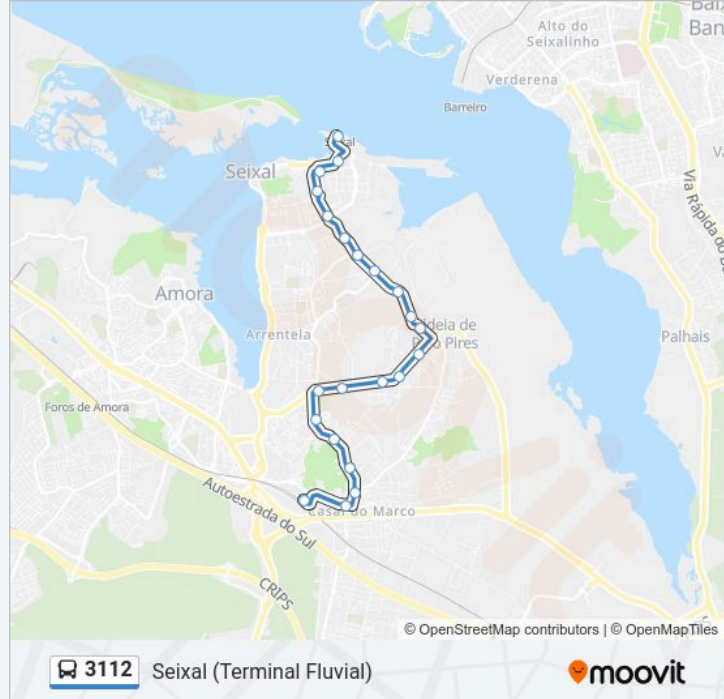

SEIXAL (AV VASCO GAMA 21)

SEIXALR SILVANA AL CUNHA (X) ROTUNDA

SEIXAL (AV MUD JUVENIL 13)

Seixal (Terminal Fluvial) P2

Os horários e mapas de rotas de autocarro de(o) 3112 estão disponíveis num PDF off-line em moovitapp.com. Utilize o App Moovit para ver os horários em tempo real de autocarros, comboios, metro bem como as instruções passo a passo para todos os transportes públicos de(o) Lisboa

© 2024 Moovit - Todos os direitos reservados