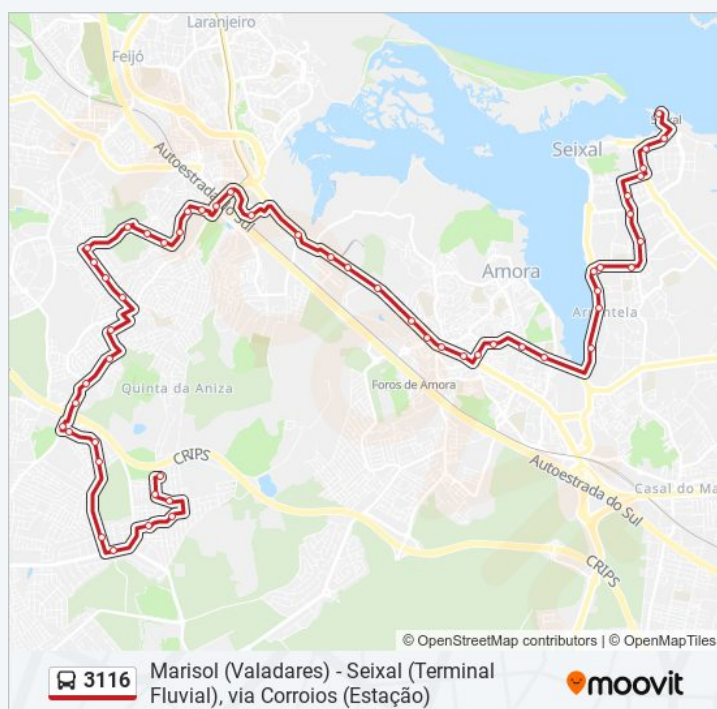

Seixal (Terminal Fluvial) - Horário da rota:

Segunda-feira	06:30 - 22:45
Terça-feira	06:30 - 22:45
Quarta-feira	06:30 - 22:45
Quinta-feira	06:30 - 22:45
Sexta-feira	06:30 - 22:45
Sábado	Não Operacional
Domingo	Não Operacional

3116 autocarro - Informações

Direção: Seixal (Terminal Fluvial)

Paragens: 54

Duração da viagem: 50 min

Resumo da linha:

STA MARTA AV 25 ABRIL (ZONA INDUSTRIAL)

STA M CORROIOS (AV 25 ABRIL) POSTO ABAST

STA M CORROIOS (AV 25 ABRIL)
COLÉGIO/MTS/CTT