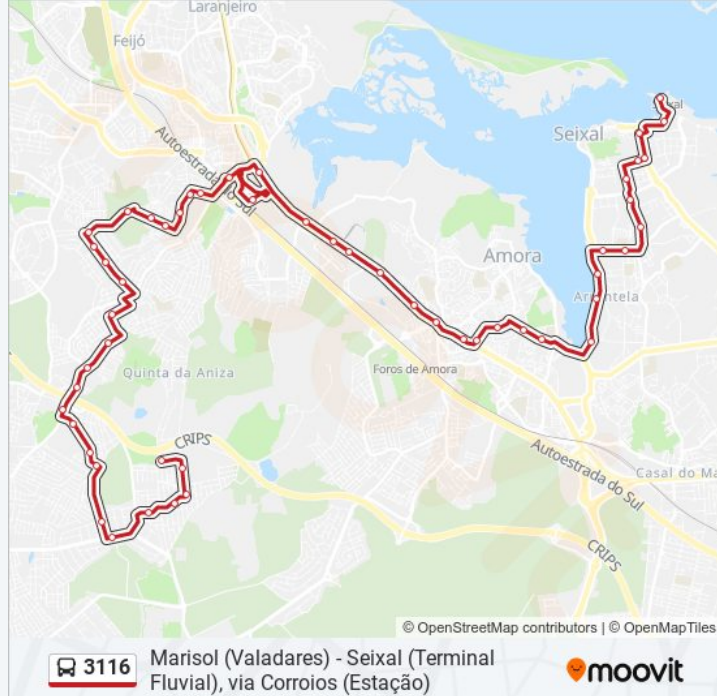

QTA QUEIMADA (R ANTÓNIO LOPES RIBEIRO)

R ANT LOPES RIB 62A (X) R QTA QUEIMADA

MARISOL (AV VALE BOIEIRO N57)

MARISOL (AVª FONTE TELHA 13)

ALAMEDA DIEGO DE VELASQUEZ N237

ALAMEDA DIEGO DE VELASQUEZ N184

R António Gedeão (x) Al. Diego de Velasquez

R António Gedeão 177

AV DA MARISOL 266

Sentido: Seixal (Terminal Fluvial)

54 paragens

[VER HORÁRIO DA LINHA](#)

AV DA MARISOL 266

AV DA MARISOL 279

R NORBERTO ARAÚJO 14