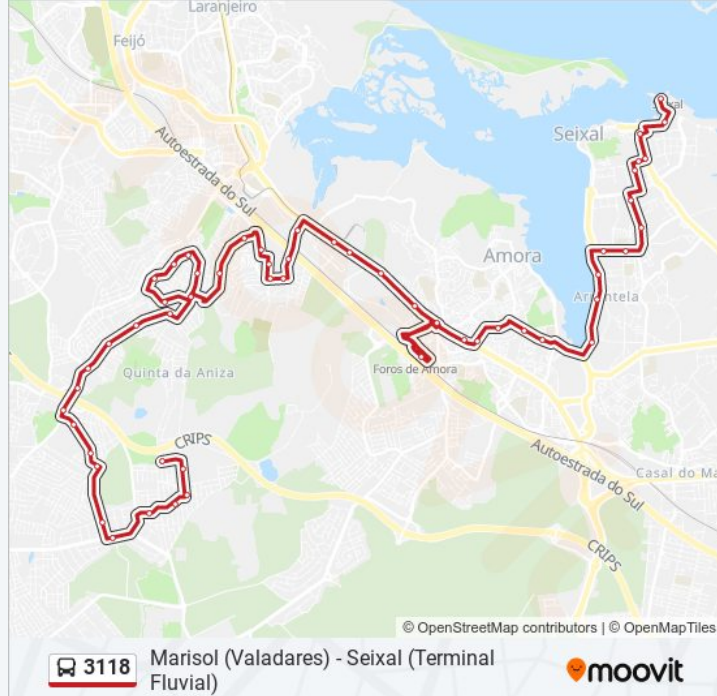

VL MILHAÇOS R QTA CIMA 78 (ROTUNDAS)

VL MILHAÇOS R QTA CIMA (X) QTA QUEIMADA

QTA QUEIMADA (R AURÉLIO PAZ REIS 215)

QTA QUEIMADA (R ANTÓNIO LOPES RIBEIRO)

R ANT LOPES RIB 62A (X) R QTA QUEIMADA

MARISOL (AV VALE BOIEIRO N57)

MARISOL (AVª FONTE TELHA 13)

ALAMEDA DIEGO DE VELASQUEZ N237

ALAMEDA DIEGO DE VELASQUEZ N184

R António Gedeão (x) Al. Diego de Velasquez

R António Gedeão 177

AV DA MARISOL 266

Sentido: Seixal (Terminal Fluvial)