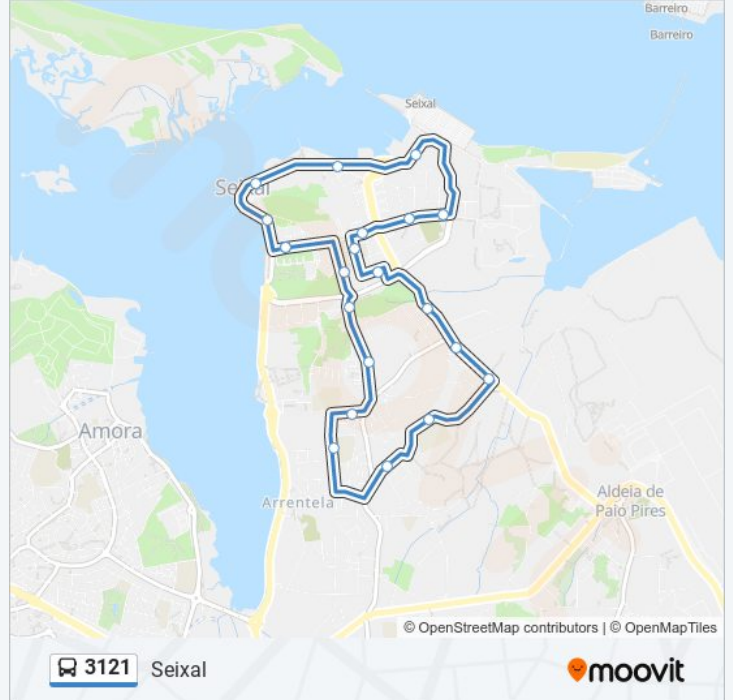

Os horários e mapas de rotas de autocarro de(o) 3121 estão disponíveis num PDF off-line em moovitapp.com. Utilize o [App Moovit](#) para ver os horários em tempo real de autocarros, comboios, metro bem como as instruções passo a passo para todos os transportes públicos de(o) Lisboa

[Acerca do Moovit](#) • [Soluções MaaS](#) • [Países suportados](#) • [Comunidade Mooviter](#)

© 2024 Moovit - Todos os direitos reservados

Verificar horários d echegada