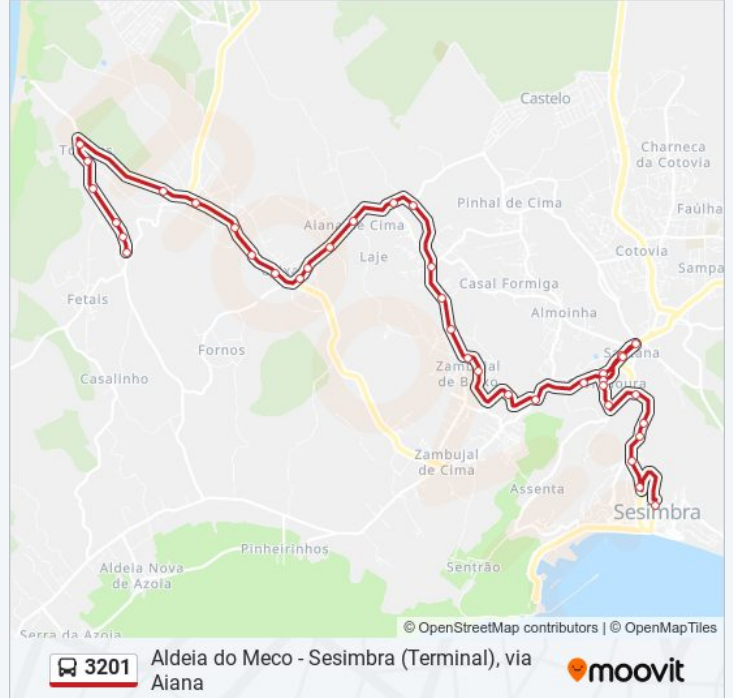

AIANA CIMA (AV PRINCIPAL (X) R ROÇA)

AIANA CIMA (EM520) ESCOLA BÁSICA

AIANA CIMA (AV PRINCIPAL (X) R CABAÇO)

AIANA CIMA (ESTR CERÂMICA (X) PINHAL C)

CASAL FIGUEIRAS (ESTR CERÂMICA) CERÂMICA

CASAL FIGUEIRAS (ESTR CERÂMICA) CENTRO

CASAL FIGUEIRAS (ESTR CERÂMICA) MÓVEIS

ZAMBUJAL BX (EM 521 (X) AIANA)

ZAMBUJAL BX (EM 521) MÁRMORES

ZAMBUJAL BX (R PICANÇO REAL)

ZAMBUJAL BX ((X) AV 25 ABRIL) ZÉ GALO

ZAMBUJAL (AV 25 ABRIL) FONTE ESQ^a

CORREDOURA (PARQUE 25 ABRIL) IGREJA

SANTANA (AV P ANT P ALMEIDA) CORREIOS

SANTANA - JARDIM

SANTANA (AV P ANT P ALMEIDA) CORREIOS

CORREDOURA (PARQUE 25 ABRIL) IGREJA

CORREDOURA (IGREJA) AV 25 ABR

CORREDOURA - ROTUNDA D SANCHO

EN 378 - BARQUINHA

SESIMBRA (EN 378) BOIÇAS

SESIMBRA (EN 378) PASCOAL

SESIMBRA (EN 378 AV COSTA AZUL) ESCOLA

SESIMBRA (EN378 AV COSTA AZUL) TELEFONES

Sesimbra (Terminal)

Os horários e mapas de rotas de autocarro de(o) 3201 estão disponíveis num PDF off-line em moovitapp.com. Utilize o [App Moovit](#) para ver os horários em tempo real de autocarros, comboios, metro bem como as instruções passo a passo para todos os transportes públicos de(o) Lisboa

[Acerca do Moovit](#) • [Soluções MaaS](#) • [Países suportados](#) • [Comunidade Mooviter](#)

© 2024 Moovit - Todos os direitos reservados

Verificar horários d echegada