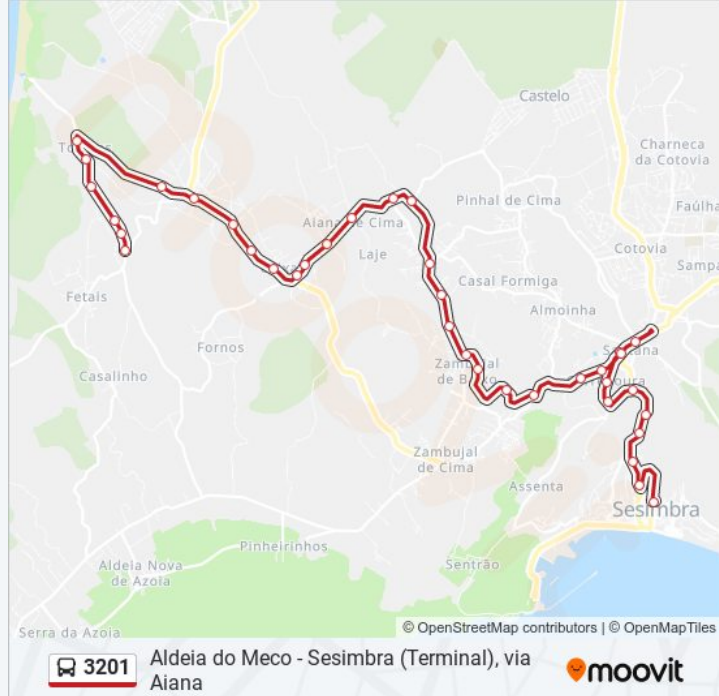

A MECO (R PRAIA M BAIXO) TORRÕES

A MECO (R PRAIA MOINHO BAIXO 106)

A MECO (R PRAIA M BAIXO X R CURVAIS)

A MECO (R PRAIA MOINHO BAIXO 46)

A MECO (R PRAIA MOINHO BAIXO 20)

A MECO (R PRAIA M BAIXO) CENTRO

Sentido: Sesimbra (Terminal)

38 paragens

[VER HORÁRIO DA LINHA](#)

ALDEIA MECO (R PRAIA M BAIXO) CENTRO

ALDEIA MECO (R PRAIA MOINHO BAIXO 20)

A MECO (R PRAIA MOINHO BAIXO 46)

A MECO (R PRAIA M BAIXO X R CURVAIS)

A MECO (R PRAIA MOINHO BAIXO 106)