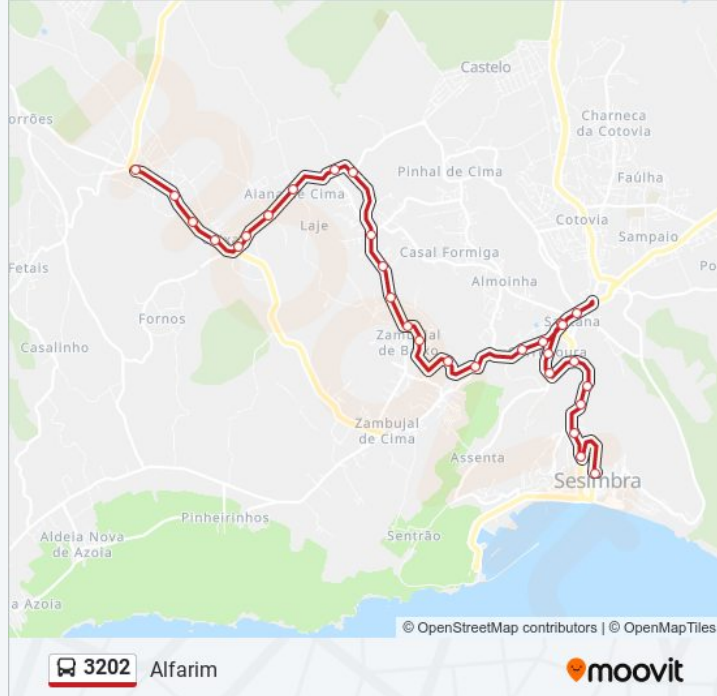

AIANA CIMA (AV PRINCIPAL) C CARTILHO

CAIXAS (AV PRINCIPAL X AIANA DE C)

CAIXAS (EN 377 CAIXEIRENSE)

CAIXAS (EN 377) POSTO CEPSA

ALFARIM (EN377) ESCOLA

ALFARIM (EN377) CENTRO

Sentido: Sesimbra (Terminal)

31 paragens