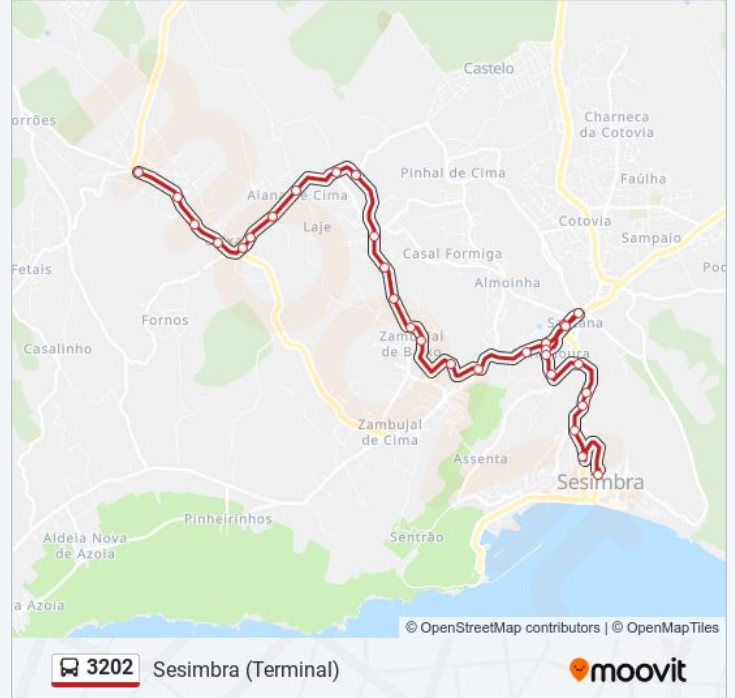

CORREDOURA (PARQUE 25 ABRIL) IGREJA

SANTANA (AV P ANT P ALMEIDA) CORREIOS

SANTANA - JARDIM

SANTANA (AV P ANT P ALMEIDA) CORREIOS

CORREDOURA (PARQUE 25 ABRIL) IGREJA

CORREDOURA (IGREJA) AV 25 ABR

CORREDOURA - ROTUNDA D SANCHO

EN 378 - BARQUINHA

SESIMBRA (EN 378) BOIÇAS

SESIMBRA (EN 378) PASCOAL

SESIMBRA (EN 378 AV COSTA AZUL) ESCOLA

SESIMBRA (EN378 AV COSTA AZUL) TELEFONES

Sesimbra (Terminal)

Os horários e mapas de rotas de autocarro de(o) 3202 estão disponíveis num PDF off-line em moovitapp.com. Utilize o [App Moovit](#) para ver os horários em tempo real de autocarros, comboios, metro bem como as instruções passo a passo para todos os transportes públicos de(o) Lisboa

[Acerca do Moovit](#) • [Soluções MaaS](#) • [Países suportados](#) • [Comunidade Mooviter](#)

© 2024 Moovit - Todos os direitos reservados

Verificar horários d chegada