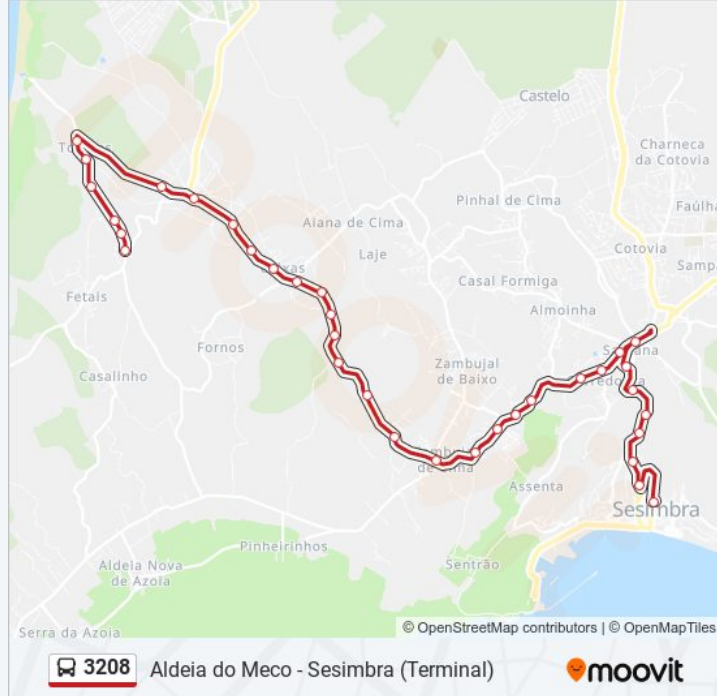

A MECO (R PRAIA MOINHO BAIXO 46)

A MECO (R PRAIA MOINHO BAIXO 20)

A MECO (R PRAIA M BAIXO) CENTRO

Sentido: Sesimbra (Terminal)

34 paragens

[VER HORÁRIO DA LINHA](#)

ALDEIA MECO (R PRAIA M BAIXO) CENTRO

ALDEIA MECO (R PRAIA MOINHO BAIXO 20)