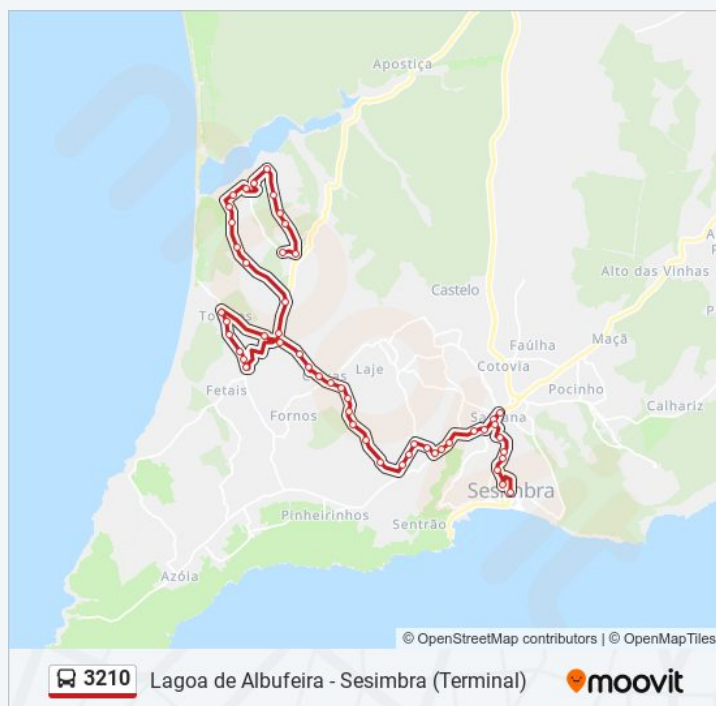

Mercado Lagoa de Albufeira

LAGOA A (ESTR CASALÃO (X) AV ALCAIDE)

Av Alcaide (X) R Vasco Santana

LAGOA A (AV ALCAIDE (X) R SOBREIROS)

LAGOA A (AV ALCAIDE (X) R AUGI 1)

LAGOA A (R SONHOS (X) AV ALCAIDE)

LAGOA A (R POÇO (X) R VALE)

Estr. Casalão (X) R. das Gaivotas

R. Mira Lagoa (X) R. das Beiras

Estr. Murtinhais 243

ESTR DOS MURTINHAIOS (R DO GIRASSOL)

ESTR MURTINHAIOS - IGREJA

R DO BEM ESTAR

ALFARIM (EN 377) (X) CAMPO FUTEBOL

ALFARIM (EN 377) R DOS ARNEIROS

ALDEIA MECO (R PRAIA M BAIXO) CENTRO

ALDEIA MECO (R PRAIA MOINHO BAIXO 20)

A MECO (R PRAIA MOINHO BAIXO 46)

A MECO (R PRAIA M BAIXO X R CURVAIS)

A MECO (R PRAIA MOINHO BAIXO 106)

A MECO (R PRAIA M BAIXO) TORRÕES

A MECO (ESTR MARCONI) ARTESANATO

ALFARIM (EN377) CENTRO

ALFARIM (EN377) ESCOLA

CAIXAS (EN 377) POSTO ABASTECIMENTO

CAIXAS (EN 377) CAIXEIRENSE

CAIXAS (EN 377 X AIANA)

CAIXAS (EN 377 (X) R LIBERDADE)

CAIXAS (N377 N4) AZINHAGA MOLEIRO

CAIXAS (EN 377) REBOQUES

CAIXAS (N377) VEDAÇÕES

CAIXAS (EN 377) CASAL MARAVILHAS

Segunda-feira

08:00 - 19:00

Terça-feira

08:00 - 19:00

Quarta-feira

08:00 - 19:00

Quinta-feira

08:00 - 19:00

Sexta-feira

08:00 - 19:00

Sábado

08:05 - 18:40

Domingo

08:05 - 18:40

3210 autocarro - Informações

Direção: Sesimbra (Terminal)

Paragens: 51

Duração da viagem: 60 min

Resumo da linha: