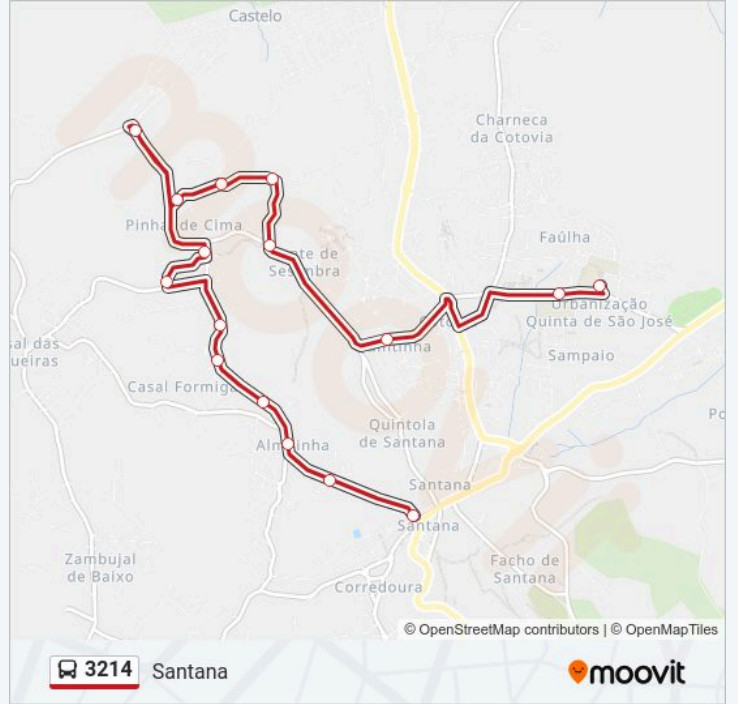

3214

Sampaio

Obter A Aplicação

A linha 3214 (autocarro) - Sampaio tem 2 rotas. Nos dias de semana, os horários em que está operacional são:

(1) Sampaio: 07:25 - 13:10(2) Santana: 14:00 - 18:55

Utilize a aplicação Moovit para encontrar a estação de autocarro (3214) perto de si e descubra quando é que vai chegar o próximo autocarro de 3214.

3214 autocarro - Informações

Direção: Sampaio

Paragens: 16

Duração da viagem: 25 min

Resumo da linha:

Sentido: Santana

16 paragens

[VER HORÁRIO DA LINHA](#)

3214 autocarro - Horários

Santana - Horário da rota:

Segunda-feira	14:00 - 18:55
Terça-feira	14:00 - 18:55
Quarta-feira	14:00 - 18:55
Quinta-feira	14:00 - 18:55
Sexta-feira	14:00 - 18:55
Sábado	Não Operacional
Domingo	Não Operacional

3214 autocarro - Informações

Direção: Santana

Paragens: 16

Duração da viagem: 25 min

Resumo da linha:

Os horários e mapas de rotas de autocarro de(o) 3214 estão disponíveis num PDF off-line em moovitapp.com. Utilize o App Moovit para ver os horários em tempo real de autocarros, comboios, metro bem como as instruções passo a passo para todos os transportes públicos de(o) Lisboa