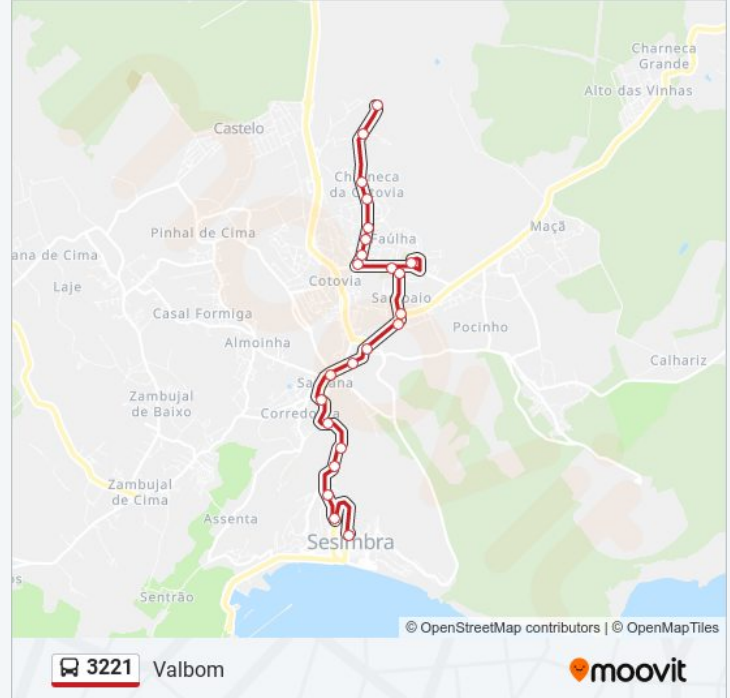

CH COTOVIA (R COTOVIA) URB PORTÃO

CH COTOVIA (R COTOVIA 2 (X) R S ANDREA)

CH COTOVIA (R CH COTOVIA (X) B CARNEIRO)

CH COTOVIA (R CH COTOVIA) URB QTA
PINHEIRO

CH COTOVIA (R CH COTOVIA) PARQ CAMPISMO

Os horários e mapas de rotas de autocarro de(o) 3221 estão disponíveis num PDF off-line em moovitapp.com. Utilize o App Moovit para ver os horários em tempo real de autocarros, comboios, metro bem como as instruções passo a passo para todos os transportes públicos de(o) Lisboa

© 2024 Moovit - Todos os direitos reservados