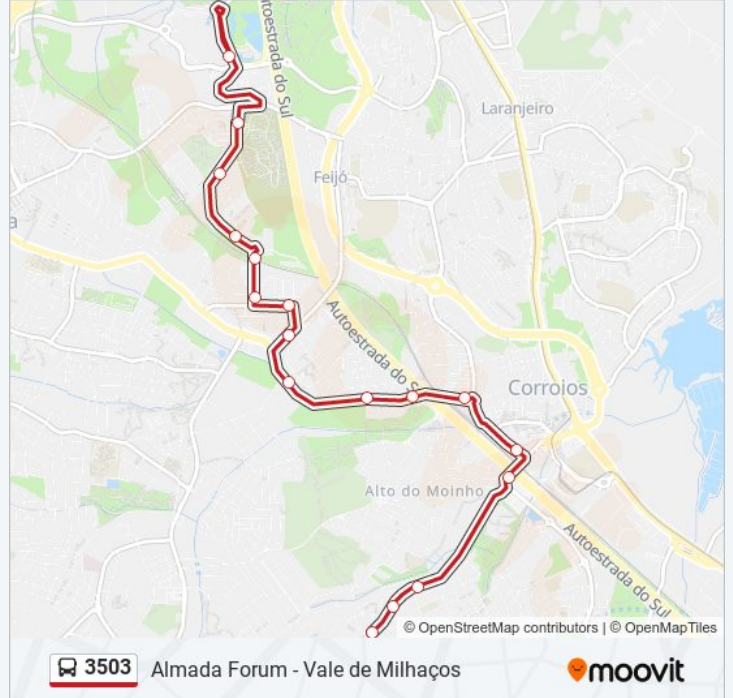

3503

Almada Forum - Vale de Milhaços

Obter A Aplicação

A linha 3503 (autocarro) - Almada Forum - Vale de Milhaços tem 2 rotas. Nos dias de semana, os horários em que está operacional são:

(1) Almada Forum: 07:00 - 23:20(2) Vale de Milhaços: 00:15 - 22:40

Utilize a aplicação Moovit para encontrar a estação de autocarro (3503) perto de si e descubra quando é que vai chegar o próximo autocarro de 3503.

Sentido: Almada Forum

17 paragens

[VER HORÁRIO DA LINHA](#)

AV VALE MILHAÇOS 190 CENTRO CONVIVIO
VALE MILHAÇOS (AV V MILHAÇOS 203)
VALE MILHAÇOS (AV V MILHAÇOS 162)
CORROIOS(AV VL MILHAÇOS) VIADUTO
ESTAÇÃO
CORROIOS(R CID ALMADA) FARMACIA
MERCADO
CORROIOS (EN10-1) R CASA POVO (ROTUNDA)
CORROIOS (EN 10-1) ROTUNDA (ALTO MOINHO)
CORROIOS (EN10-1) R CASA POVO (128)
VL FIGUEIRA (EN10-1 KM 1 700)
FEIJÓ (Z INDUSTRIAL) DESCIDA G BRAVO
VALE FLORES (R PITEIRA SANTOS 5A) Z INDUST
VALE FLORES (R V FLORES N4)
VALE FLORES (R V FLORES) TÚNEL/ROTUNDA
VALE FLORES (R V FLORES N93)
VL FLORES (R V FLORES 45A) ESC PRIMÁRIA
FEIJÓ (CEMITÉRIO) EXTERNATO
FEIJÓ (ALMADA FÓRUM)

3503 autocarro - Informações**Direção:** Almada Forum**Paragens:** 17**Duração da viagem:** 30 min**Resumo da linha:**

Sentido: Vale de Milhaços

17 paragens

[VER HORÁRIO DA LINHA](#)

FEIJÓ (ALMADA FÓRUM)

FEIJÓ (CEMITÉRIO) EXTERNATO