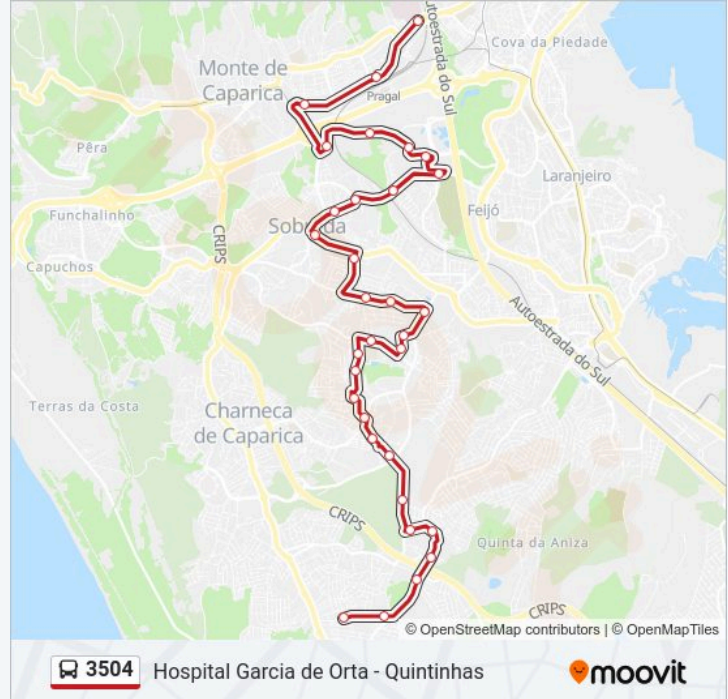

### 3504 autocarro - Informações

**Direção:** Quintinhas

**Paragens:** 32

**Duração da viagem:** 45 min

**Resumo da linha:**

VL FIGUEIRA R GEN HUMB DELG (X) R POVO  
VALE FIGUEIRA (R TOMÁS ALCAIDE) Bº CHUT  
VL FIGUEIRA R HERMÍNIA SILVA (ESCOLA)  
VALE FIGUEIRA R DR A ARAÚJO (ESCOLA)  
R QUINTA DA GRAÇA 25  
VL FIGUEIRA R QUINTA DA GRAÇA  
VALE FETAL (R SIDÓNIO PAIS 3) CAMINHO  
VALE FETALR SIDÓNIO PAIS (X) TR WANDA R  
R QTA CONDE DE MASCARENHAS 22 (GNR)  
RUA NUNO DE BRAGANÇA  
RUA QTA DA MADALENA  
RUA SAO CRISTÓVÃO 1  
AV VALE DE MILHAÇOS  
VL MILHAÇOS R QTA CIMA 78 (ROTUNDAS)  
VL MILHAÇOS R QTA CIMA (X) QTA QUEIMADA  
QUINTINHAS R QTA CIMA (X) R 1º MAIO  
R EUGÉNIO SALVADOR 21