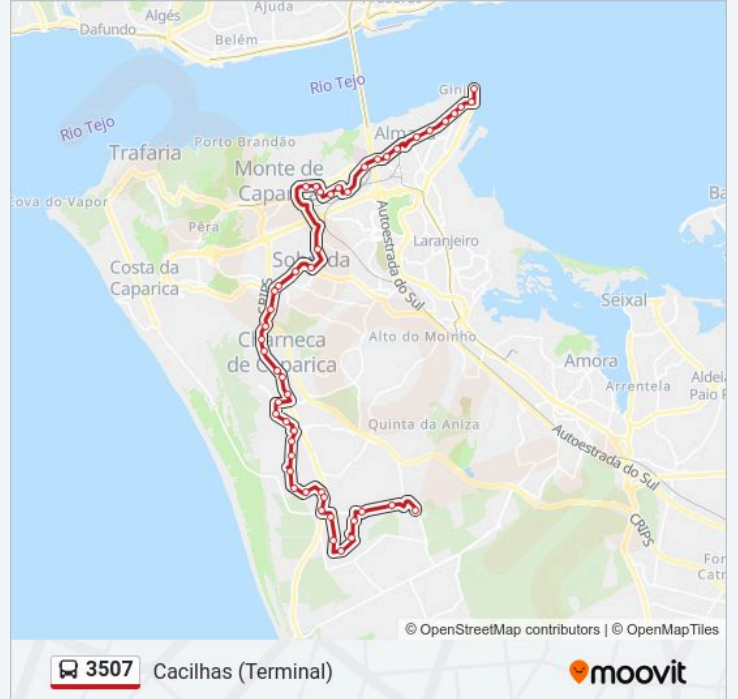

3507 autocarro - Informações

Direção: Cacilhas (Terminal)

Paragens: 49

Duração da viagem: 50 min

Resumo da linha:

CH CAPARICA R DR OLIVEIRA FEIJÃO06(ROT)
CH CAPAR R OLIVEIRA FEIJÃO (IGREJA)
CH CAPARICA (R ELIAS GARCIA) MONSERRATE
R BOTEQUIM (CIMO R A-VER-O-MAR)
BOTEQUIM (R BOTEQUIM 872B)
BOTEQUIM (QTA REGATEIRA 3D)
LAZARIM R S MACÁRIO (X) R HUMB MADEIRA
LAZARIM (R S MACÁRIO772)QTA S FRANCISCO
LAZARIM (EN 10-1) (X) VALE FIGUEIRA
SOBREDA EN10-1 X R QTA FRANCESA 4
SOBREDA (EN10-1) 202 TEXUGO (ROTUNDA)
ALTO ÍNDIO (QTA PERFUME) R PADRE ROB SEQ
Bº F FOMENTO R 3 VALES (ESCOLA BÁSICA)
Bº F FOMENTO (R 3 VALES N65)
Bº F FOMENTO (R S LOURENÇO 52) POENTE
Bº F FOMENTO (R BELA VISTA 31)
Bº F FOMENTOR BELA VISTA (X) R ALCANIÇA
PRAGAL (AV TORRADO SILVA) ESTAÇÃO
AV TORRADO SILVA (HOSPITAL G ORTA)
PRAGAL (R DIREITA PRAGAL LTE 10)
R DIREITA PRAGAL (ESCOLA SECUNDÁRIA)
ALMADA (R D JOÃO CASTRO 84)
ALMADA (AV D NUNO ÁLVARES PEREIRA 45)
AV D NUNO ÁLV PEREIRA PÇA S J BAPTISTA
ALMADA (AV D AF HENRIQUES 21)
ALMADA PRAÇA GIL VICENTE 4 (ESCOLA)
CACILHAS AV 25 ABRIL 45C (SEG SOCIAL)
CACILHAS (AV 25 ABRIL N3A)
Cacilhas (Terminal) P6