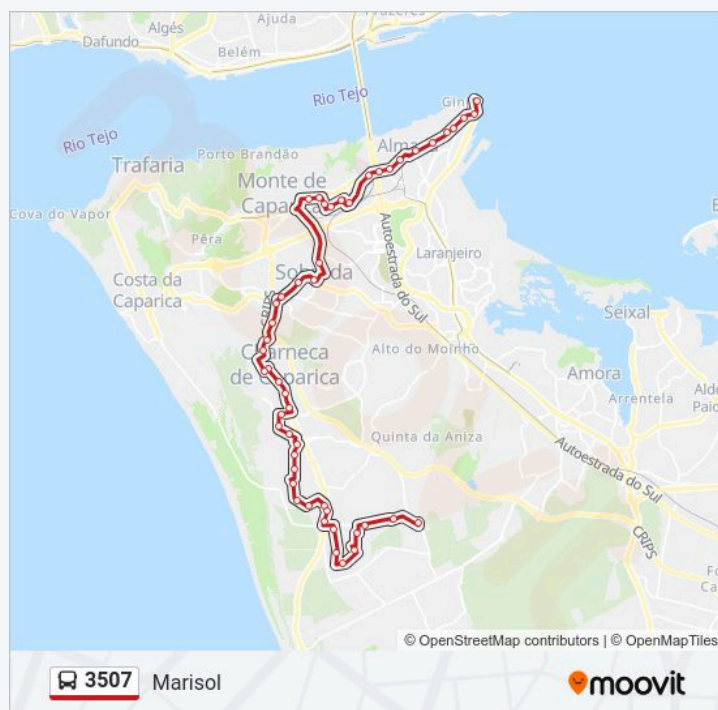

3507 autocarro - Informações

Direção: Marisol

Paragens: 50

Duração da viagem: 50 min

Resumo da linha:

CASAL POÇO (R 25 ABRIL N115)

CASAL POÇO (R JOSÉ ESTEVÃO N4)

CH CAPARICA (R PRESIDENTE ARRIAGA 18)