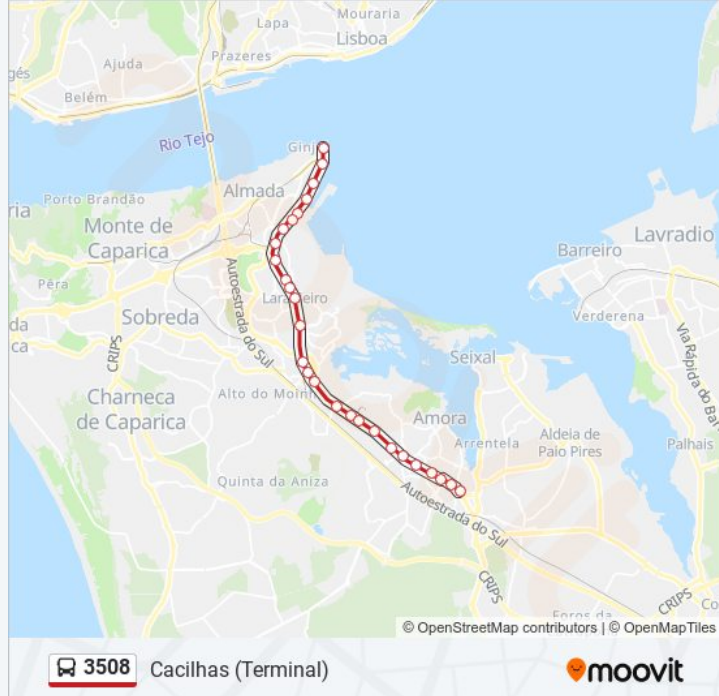

COVA PIEDADE (LGO 5 OUTUBRO) JARDIM

COVA PIEDADE AV ALIANÇA POVO (HOSPITAL)

COVA PIEDADE CARAMUJO (PARQUE TST/ETAR)

CACILHAS (AV ALIANÇA POVO MFA 64) ESCOLA

CACILHAS (AV ALIANÇA POVO MFA) LISNAVE

CACILHAS (AV 25 ABRIL N3A)

Cacilhas (Terminal) P7

Os horários e mapas de rotas de autocarro de(o) 3508 estão disponíveis num PDF off-line em moovitapp.com. Utilize o [App Moovit](#) para ver os horários em tempo real de autocarros, comboios, metro bem como as instruções passo a passo para todos os transportes públicos de(o) Lisboa

[Acerca do Moovit](#) • [Soluções MaaS](#) • [Países suportados](#) • [Comunidade Mooviter](#)

© 2024 Moovit - Todos os direitos reservados

Verificar horários d echegada