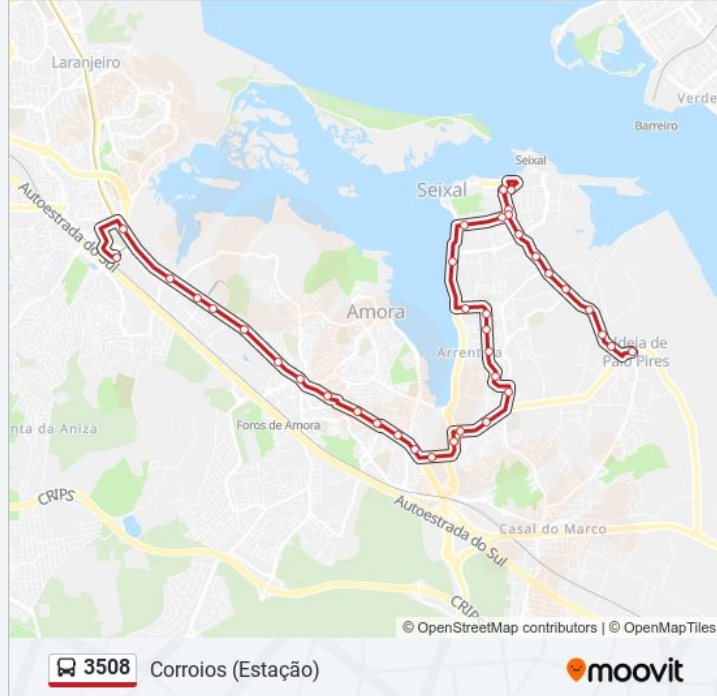

3508 autocarro - Informações**Direção:** Corroios (Estação)**Paragens:** 38**Duração da viagem:** 30 min**Resumo da linha:**

AV DR ARLINDO VICENTE37(SUBIDA CAVADAS)

TORRE MAR AV DR ARLVICENTE 67 (ROT)

TORRE MARINHA AV RESIS ANTIFASCIST 57

Corroios Estação P1

Sentido: Paio Pires (Centro) (Via Seixal T.F.)

41 paragens

[VER HORÁRIO DA LINHA](#)

Corroios Estação P1

CORROIOS (AV 25 ABRIL) ESC SECUNDÁRIA

STA MARTA AV 25 ABRIL (ZONA INDUSTRIAL)

STA M CORROIOS (AV 25 ABRIL) POSTO ABAST