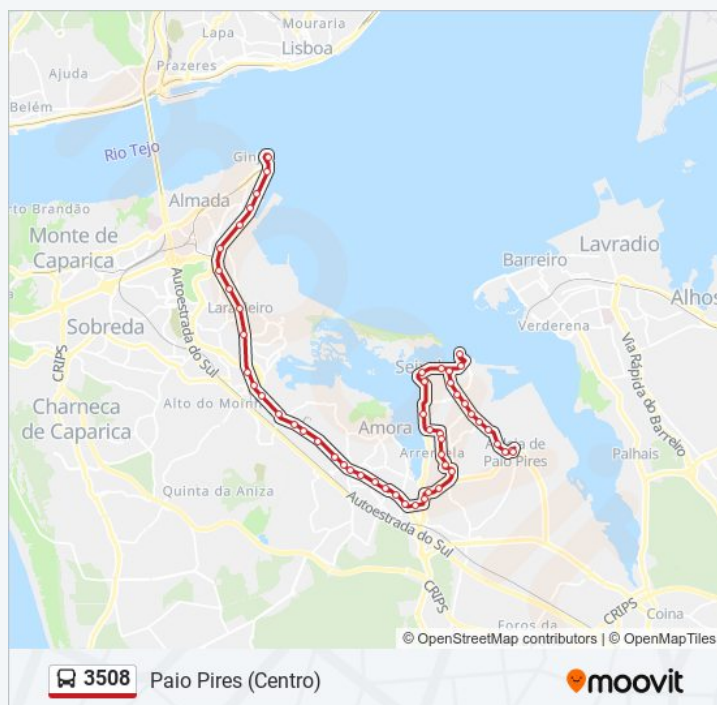

Direção: Paio Pires (Centro)

Paragens: 52

Duração da viagem: 60 min

Resumo da linha:

TORRE MAR AV DR ARLVICENTE 67 (ROT)
AV DR ARLINDO VICENTE37(SUBIDA CAVADAS)
ARRENTELA (AV CARLOS OLIV86)QTA S JOÃO
ARRENTELA (R S F U ARRENTELENSE 16A)
ARRENTELA (R S F U ARRENTELENSE 6)
ARRENTELA (R PAULO GAMA)ESC PREP N
ÁLVAR
CAVAQUINHA AV J AFONSO (X) R PAULA GAMA
CAVAQUINHAS (AV JOSÉ AFONSO)
SEIXALAV REP (POSTO ABAST/QTA FIDALGA)
SEIXAL (AV REPÚBLICA) STA C MISERICÓRDIA
SEIXAL R PAIVA COE (PÇA REP) CM SEIXAL
SEIXAL (LARGO RESTAURADORES) PSP
Seixal-Terminal Fluvial P4
SEIXAL (AV MUD JUVENIL 13)
SEIXAL AV DR ANT BABO (MERCADO MUNICIP)
SEIXAL (AV VASCO GAMA 21)
SEIXAL (AV METALÚRGICOS N10)
SEIXAL (AV METALÚRGICOS 49)
SEIXAL (AV METALÚRGICOS N89)
P PIRES AV METALÚRGICOS 101A (ESCOLA)
P PIRES (AV METALÚRG 146) CASAL STO ANT
P PIRES (AV METALÚRGICOS173) ALTO BREJO
PAIO PIRES (AV METALÚRGICOS) BEIRA-RIO
PAIO PIRES (AV GEN H DELGADO) FARMÁCIA
PAIO PIRES (SOC FILARMÓNICA 5 OUT)