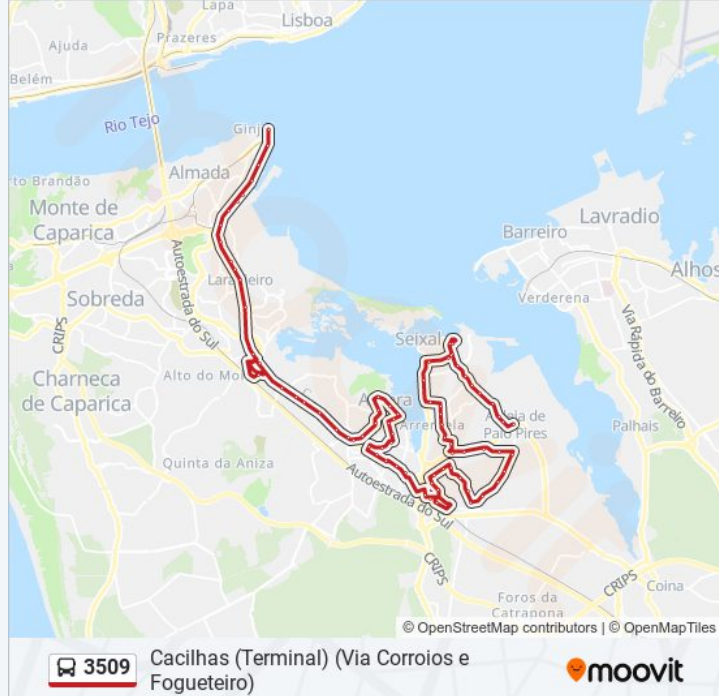

ARRENTELA (R S F U ARRENTELENSE 16A)

ARRENTELA (AV CARLOS OLIV86)QTA S JOÃO

CAVADAS (X) AV GEN H DELGADO 177 (ROT)

AV GEN H DELGADO (X) TR DA LAGOA SECA

FARINHEIRAS (AV GEN H DELGADO)

Paio Pires (R Teófilo Braga)

PAIO PIRES (SEIXEIRA) R ALVES REDOL 2

A BONECOS (AV 1º MAIO N31)

A BONECOS (AV 1º MAIO 53)

AV 1º MAIO N105 (COLÉGIO EXTERNATO)

CASAL MARCO AV 1º MAIO (X) R 25 ABRIL

CASAL MARCO (R 25 ABRIL N112A)

CAVADAS R 25 ABRIL 60 (FARMÁCIA)

CAVADAS R 25 ABRIL (ESCOLA)

TORRE MARINHA (R LUIS CAMÕES 26) TÚNEL

TORRE MARINHA (R LUIS CAMÕES 34)

TORRE MARINHA (R CASAL MARCO 42A)

R CASAL MARCO TRAS SUPERMERCADO

Estação do Fogueteiro P7

FOGUETEIRO AV LIBER TIMOR LOR (DESCIDA)

TORRE MARINHA R BREJOS PIEDADE (RIO SUL)

FOGUETEIRO (AV 1º MAIO) GRÉMIO

MARCO SEVERINO (AV 1º MAIO FTE 41)

PAIVAS (AV 1º MAIO) EDIF XAVIER LIMA

PAIVAS (AV 1º MAIO 17B)

PAIVAS AV GOMES FREIRE ANDR(X)AV LIBERD

PAIVAS (R GOMES FREIRE ANDRADE 7)

AMORA (AV AFONSO COSTA N31)

AMORA (R DR EMIDIO GUI GAR MENDES 32)

AMORA (R E G G MENDES N12)

AMORA R D BRANCA S CARV7 (C SAÚDE)

AMORA (R FONTE PRATA) LARGO M A COSTA

AMORA (R OPERÁRIOS N28)