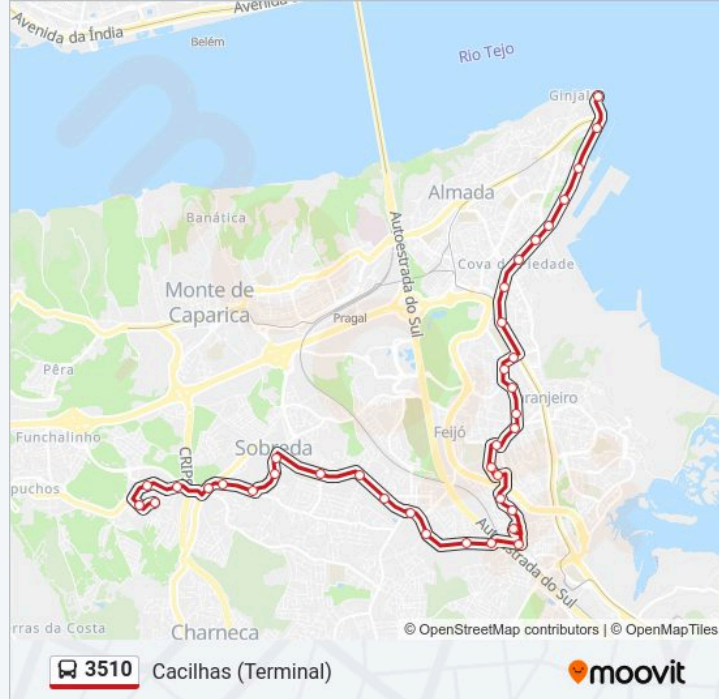

COVA PIEDADE (AV 23 JULHO) POSTO COMB

COVA PIEDADE (LGO 5 OUTUBRO) JARDIM

COVA PIEDADE AV ALIANÇA POVO (HOSPITAL)

COVA PIEDADE CARAMUJO (PARQUE TST/ETAR)

CACILHAS (AV ALIANÇA POVO MFA 64) ESCOLA

CACILHAS (AV ALIANÇA POVO MFA) LISNAVE

Avenida Aliança Povo MFA Frente 1G

Cacilhas (Terminal) P8

Sentido: Pilotos

36 paragens

[VER HORÁRIO DA LINHA](#)

Cacilhas (Terminal) P8

Avenida Aliança Povo MFA 1F

CACILHAS (AV ALIANÇA POVO MFA) LISNAVE