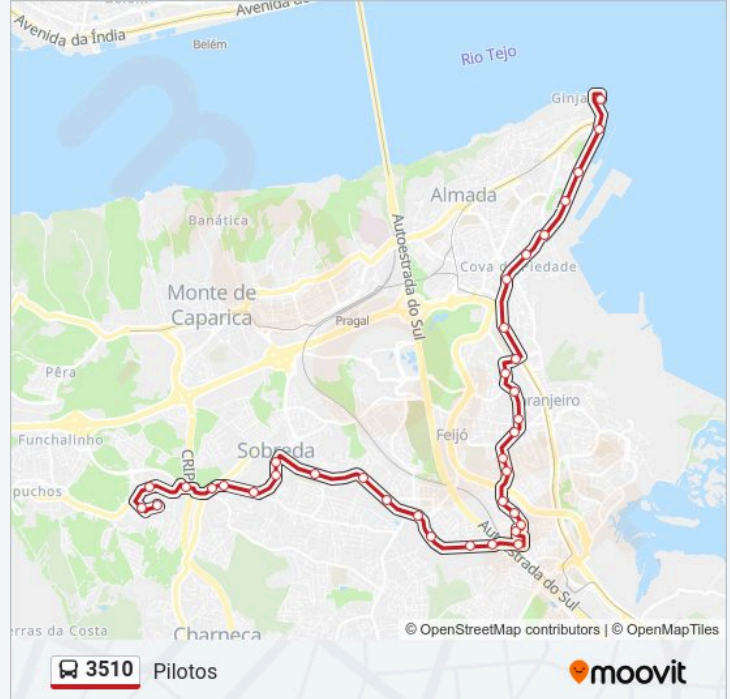

LARANJEIRO (R ISID FERREIRA) FARMÁCIA

FEIJÓ (R FRANCISCO ALMEIDA 21)

FEIJÓ (R FRANCISCO ALMEIDA N50)

CORROIOS (R CIDADE LUANDA 86)

CORROIOS R CIDADE LUANDA (EXTERNATO)

CORROIOS (R CIDADE LUANDA N48)

R CID LOURENÇO MARQUES 4 (JARDIM)

CORROIOS (EN10-1) R CASA POVO (ROTUNDA)

CORROIOS (EN 10-1) ROTUNDA (ALTO MOINHO)

CORROIOS (EN10-1) R CASA POVO (128)

VL FIGUEIRA (EN10-1 KM 1 700)

VALE FIGUEIRA (EN 10-1) ENTRE ROTUNDAS

SOBREDAS (EN10-1) PISTA MUNICIPAL ATLETISMO

SOBREDAS (EN10-1 7A) Bº S JOÃO

SOBREDAS (EN10-1) QTA DA CANEIRA

SOBREDAS (ESP CIDADÃO) JARDIM ZAGALOS

SOBREDAS (R LIBERDADE 23) IGREJA

SOBREDAS (R JAIME FERREIRA DIAS 5)

SOBREDAS R J F DIAS 25 (X) QTA FRANCESA

LAZARIM (EN 10-1) (X) VALE FIGUEIRA

LAZARIM EN10-1 (X) COSTA (CAMPO FLORES)

LAZARIM PILOTOS EN10-1 (R BART DIAS)

VILA NOVA CAPARICA R VASCO GAMA PARQUE

R Nuno Tristão (Escola)

Os horários e mapas de rotas de autocarro de(o) 3510 estão disponíveis num PDF off-line em moovitapp.com. Utilize o App Moovit para ver os horários em tempo real de autocarros, comboios, metro bem como as instruções passo a passo para todos os transportes públicos de(o) Lisboa

© 2024 Moovit - Todos os direitos reservados