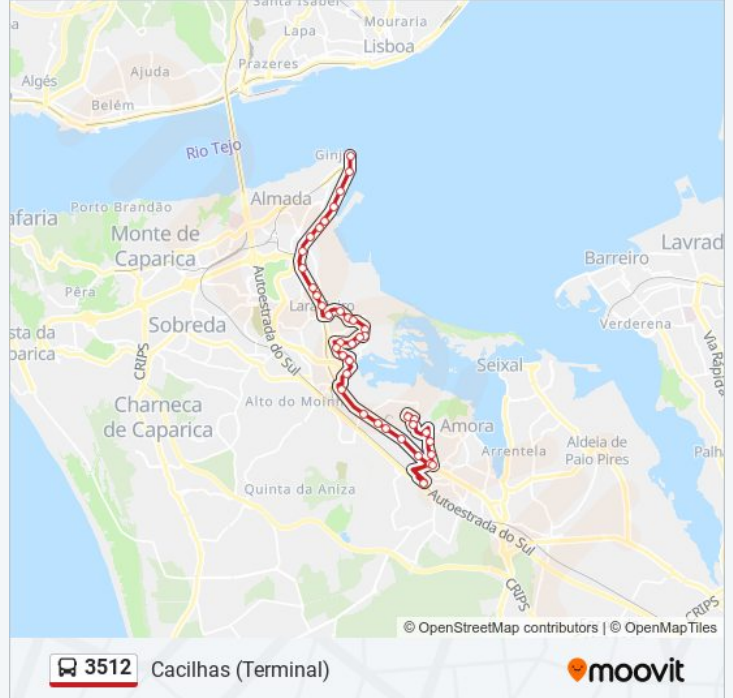

3512

Cacilhas (Terminal)

Obter A Aplicação

A linha 3512 (autocarro) - Cacilhas (Terminal) tem 2 rotas. Nos dias de semana, os horários em que está operacional são:

(1) Cacilhas (Terminal): 05:15 - 23:50(2) Quinta Princesa: 06:20 - 23:05

Utilize a aplicação Moovit para encontrar a estação de autocarro (3512) perto de si e descubra quando é que vai chegar o próximo autocarro de 3512.

Sentido: Cacilhas (Terminal)

40 paragens

[VER HORÁRIO DA LINHA](#)

QTA PRINCESA (R CIDADE LUANDA)
QTA PRINCESA (R CIDADE LUANDA I)
QTA PRINCESA (ARIFA) R CID MAPUTO
QTA PRINCESA (QTA PAÇO N17A)
CRUZ PAU R INF D AUG 82) C C BELSUL
CRUZ PAU (R INF D AUGUSTO N56)
CRUZ PAU (R INF D AUGUSTO N36)
Foros de Amora P4
CRUZ PAU (CENTRO) (AV 1º MAIO) ROTUNDA
AV 25 ABRIL (X) R HORT (DESC CRUZ PAU)
MUXITO (AV 25 ABRIL 547)
STA M CORROIOS (AV 25 ABRIL)
COLÉGIO/MTS/CTT
STA M CORROIOS (AV 25 ABRIL) POSTO COMB
STA M CORROIOS (AV 25 ABRIL) Z INDUST
CORROIOS (AV 25 ABRIL) ESC SECUNDÁRIA
QTA BRASILEIRO (R ROUXINOL N13)
R das Flores (Centro Saúde)
QTA BRASILEIRO R TREVO 19 (ESCOLA)
QTA BRASILEIRO R TREVO (DEPÓSITO ÁGUA)
QTA ROUXINOL (AV LUIS CAMÕES 9A)

Sentido: Quinta Princesa

37 paragens

[VER HORÁRIO DA LINHA](#)

Cacilhas (Terminal) P3
 CACILHAS (AV 25 ABRIL N3A)
 CACILHAS (AV ALIANÇA POVO MFA) LISNAVE
 CACILHAS (AV ALIANÇA POVO MFA 64) ESCOLA
 COVA PIEDADE (ELVAS) HOSPITAL
 COVA PIEDADE AV 23 JUL (X) ESTR BREJO
 LARANJEIRO (AV 23 JULHO)
 LARANJEIRO (AV 23 JULHO 343B)
 LARANJEIRO (R BORGES REGO 7A)