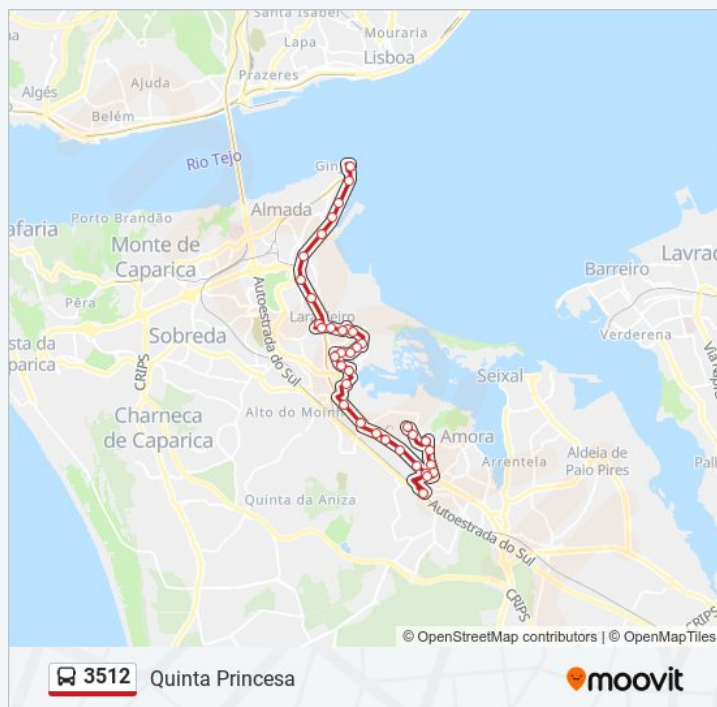

Duração da viagem: 40 min

Resumo da linha:

LARANJEIRO (PÇA LOPES GRAÇA 13B)
LARANJEIRO R D DUARTE (PARAL R EUCALIP)
LARANJEIRO (R D DUARTE 14A) MESQUITA
LARANJEIRO (R BENTO JESUS CARAÇA 48)
MIRATEJO (R EÇA QUEIROZ 6) COOPERATIVA
MIRATEJO ALAMEDA 25 ABRIL 11 (ROTUNDA)
MIRATEJO AV L CAMÕES (CENTRO COMERCIAL)
MIRATEJO (AV LUIS CAMÕES 14) AURPIM
QTA ROUXINOL (AV LUIS CAMÕES 9A)
QTA BRASILEIRO R TREVO (DEPÓSITO ÁGUA)
QTA BRASILEIRO R TREVO 19 (ESCOLA)
R das Flores (Centro Saúde)
QTA BRASILEIRO (R ROUXINOL N13)
CORROIOS (AV 25 ABRIL) ESC SECUNDÁRIA
STA MARTA AV 25 ABRIL (ZONA INDUSTRIAL)
STA M CORROIOS (AV 25 ABRIL) POSTO ABAST
STA M CORROIOS (AV 25 ABRIL)
COLÉGIO/MTS/CTT
MUXITO (AV 25 ABRIL 547)
AV 25 ABRIL (X) R HORT (DESC CRUZ PAU)
CRUZ PAU AV 1º MAIO (X) AV DR LUIS SÁ
Foros de Amora P4
CRUZ PAU AV DR LUIS SÁ (COMÉRCIO)
CRUZ PAU (R INF D AUGUSTO N36)
CRUZ PAU (R INF D AUGUSTO N56)
CRUZ PAU R INF D AUG 82) C C BELSUL
QTA PRINCESA (QTA PAÇO N17A)
QTA PRINCESA (ARIFA) R CID MAPUTO
QTA PRINCESA (R CIDADE LUANDA)

Os horários e mapas de rotas de autocarro de(o) 3512 estão disponíveis num PDF off-line em moovitapp.com. Utilize o [App Moovit](https://moovitapp.com) para ver os horários em tempo real de autocarros, comboios, metro bem como as instruções passo a passo para todos os transportes públicos de(o) Lisboa

[Acerca do Moovit](#) · [Soluções MaaS](#) · [Países suportados](#) ·

Verificar horários d echedada