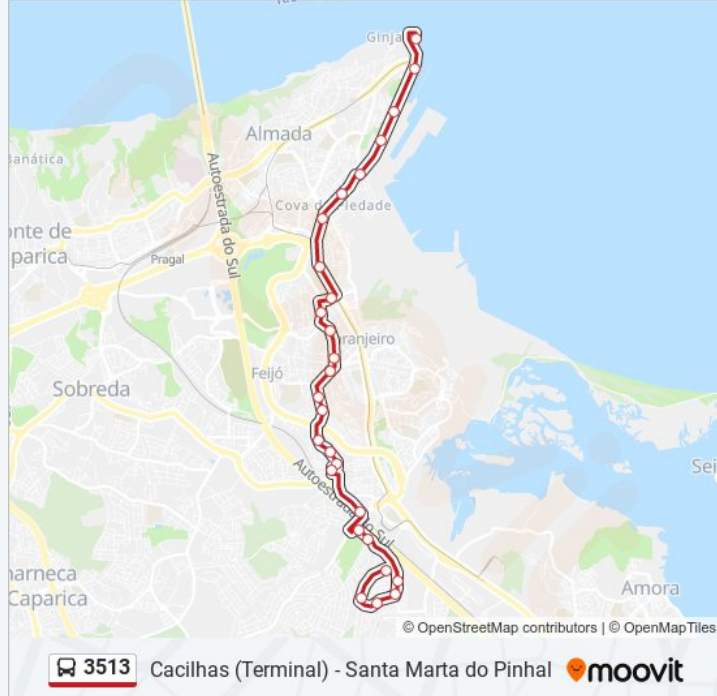

3513 autocarro - Informações

Direção: Santa Marta do Pinhal

Paragens: 27

Duração da viagem: 35 min

Resumo da linha:

R CID LOURENÇO MARQUES 4 (JARDIM)

CORROIOS(R CID ALMADA) FARMACIA
MERCADO

ESTRADA STA MARTA PINHAL (GISPARQUES)

CORROIOS(ESTR STA MARTA PINHAL) PISCINAS

STA MARTA PINHAL (AV RUI GRÁCIO 53)

STA MARTA PINHAL (AV RUI GRÁCIO 67)

STA MARTA DO PINHAL (R SILVA PER 18)
CTT/PARQUE

ST MARTA PINHAL R ANT V SILVA (COLÉGIO)

AV VIEIRA DA SILVA (UNCSP)