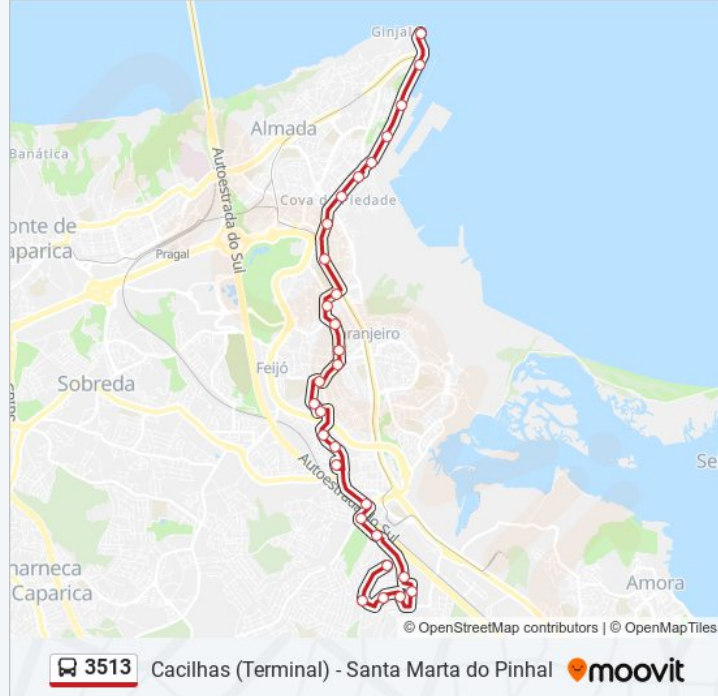

3513 autocarro - Informações**Direção:** Cacilhas (Terminal)**Paragens:** 29**Duração da viagem:** 35 min**Resumo da linha:**

LARANJEIRO R CRUZ VERMELHA 7A (ESCOLA)

LARANJEIRO (AV 23 JULHO)

COVA PIEDADE (AV 23 JULHO) POSTO COMB

COVA PIEDADE (LGO 5 OUTUBRO) JARDIM

COVA PIEDADE AV ALIANÇA POVO (HOSPITAL)

COVA PIEDADE CARAMUJO (PARQUE TST/ETAR)

CACILHAS (AV ALIANÇA POVO MFA 64) ESCOLA

CACILHAS (AV ALIANÇA POVO MFA) LISNAVE

CACILHAS (AV 25 ABRIL N3A)

Cacilhas (Terminal) P8

Sentido: Santa Marta do Pinhal

27 paragens

[VER HORÁRIO DA LINHA](#)

Cacilhas (Terminal) P8

CACILHAS (AV 25 ABRIL N3A)

CACILHAS (AV ALIANÇA POVO MFA) LISNAVE

CACILHAS (AV ALIANÇA POVO MFA 64) ESCOLA

3513 autocarro - Informações

Direção: Santa Marta do Pinhal

Paragens: 27

Duração da viagem: 35 min

Resumo da linha:

R CID LOURENÇO MARQUES 4 (JARDIM)

CORROIOS(R CID ALMADA) FARMACIA
MERCADO

ESTRADA STA MARTA PINHAL (GISPARQUES)