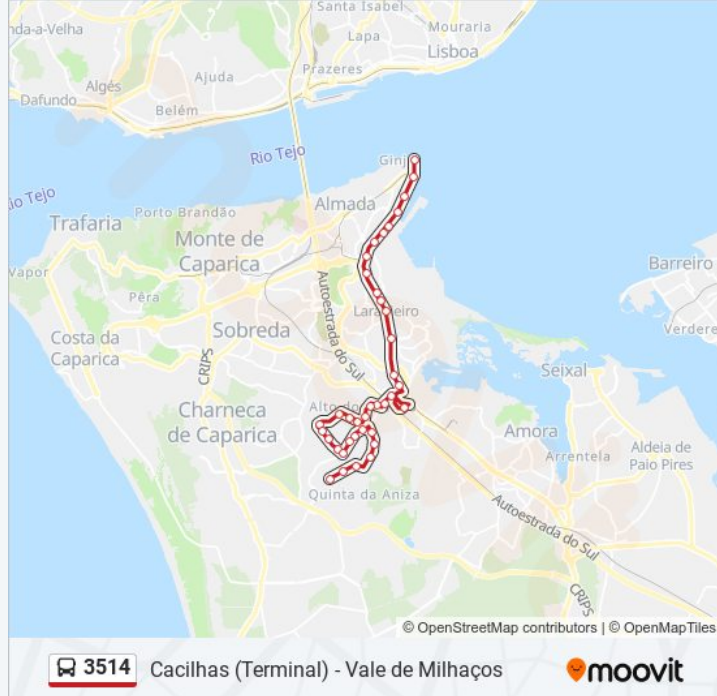

3514 autocarro - Informações**Direção:** Cacilhas (Terminal)**Paragens:** 38**Duração da viagem:** 40 min**Resumo da linha:**

CORROIOS(AV VL MILHAÇOS) VIADUTO
ESTAÇÃO

CORROIOS (AV VL MILHAÇOS 30) - C SAÚDE

Corroios Estação P4

CORROIOS AV 25 ABRIL (FARMÁCIA)

CORROIOS (AV 25 ABRIL 28B) CGD

LARANJEIRO (AV 23 JULHO) TST

LARANJEIRO AV 23 JULHO (OÁSIS)

LARANJEIRO AV 23 JULHO (X) R ÁLAMOS

LARANJEIRO (AV 23 JULHO 343B)

LARANJEIRO (AV 23 JULHO)

COVA PIEDADE (AV 23 JULHO) POSTO COMB

COVA PIEDADE (LGO 5 OUTUBRO) JARDIM

COVA PIEDADE AV ALIANÇA POVO (HOSPITAL)

COVA PIEDADE CARAMUJO (PARQUE TST/ETAR)

CACILHAS (AV ALIANÇA POVO MFA 64) ESCOLA

CACILHAS (AV ALIANÇA POVO MFA) LISNAVE

CACILHAS (AV 25 ABRIL N3A)

Cacilhas (Terminal) P6

3514 Cacilhas (Terminal) - Vale de Milhaços

Sentido: Vale de Milhaços

34 paragens

[VER HORÁRIO DA LINHA](#)

Cacilhas (Terminal) P6