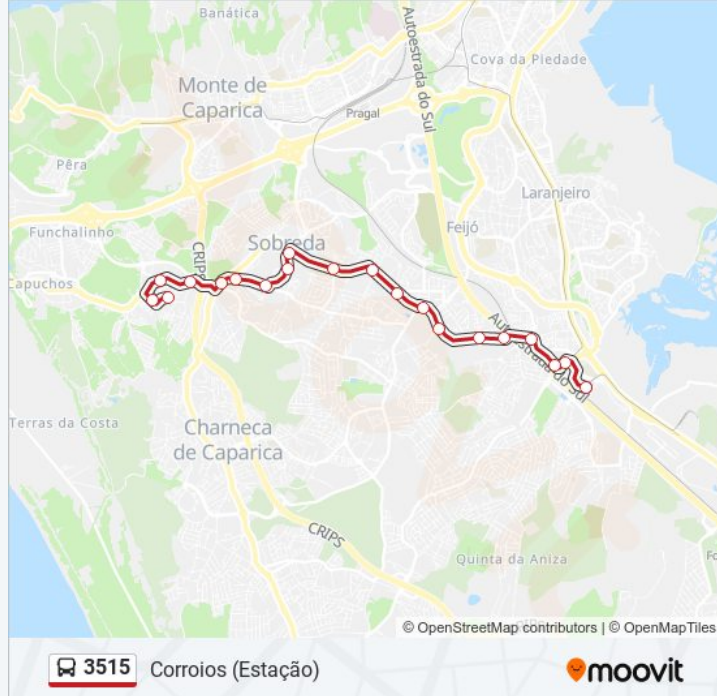

3515

Caparica (Pilotos)

Obter A Aplicação

A linha 3515 (autocarro) - Caparica (Pilotos) tem 2 rotas. Nos dias de semana, os horários em que está operacional são: (1) Caparica (Pilotos): 06:30 - 20:10(2) Corroios (Estação): 06:00 - 20:10
Utilize a aplicação Moovit para encontrar a estação de autocarro (3515) perto de si e descubra quando é que vai chegar o próximo autocarro de 3515.

Sentido: Caparica (Pilotos)

20 paragens

[VER HORÁRIO DA LINHA](#)

Corroios Estação P1
CORROIOS (AV VL MILHAÇOS 30) - C SAÚDE
CORROIOS(R CID ALMADA) FARMACIA MERCADO
CORROIOS (EN10-1) R CASA POVO (ROTUNDA)
CORROIOS (EN 10-1) ROTUNDA (ALTO MOINHO)
CORROIOS (EN10-1) R CASA POVO (128)
VL FIGUEIRA (EN10-1 KM 1 700)
VALE FIGUEIRA (EN 10-1) ENTRE ROTUNDAS
SOBREDA (EN10-1) PISTA MUNCIP ATLETISMO
SOBREDA (EN10-1 7A) B° S JOÃO
SOBREDA (EN10-1) QTA DA CANEIRA
SOBREDA (ESP CIDADÃO) JARDIM ZAGALOS
SOBREDA (R LIBERDADE 23) IGREJA
SOBREDA (R JAIME FERREIRA DIAS 5)
SOBREDA R J F DIAS 25 (X) QTA FRANCESA
LAZARIM (EN 10-1) (X) VALE FIGUEIRA
LAZARIM EN10-1 (X) COSTA (CAMPO FLORES)
LAZARIM PILOTOS EN10-1 (R BART DIAS)
VILA NOVA CAPARICA R VASCO GAMA PARQUE
R Nuno Tristão (Escola)

3515 autocarro - Informações**Direção:** Caparica (Pilotos)**Paragens:** 20**Duração da viagem:** 25 min**Resumo da linha:**

Sentido: Corroios (Estação)

20 paragens

[VER HORÁRIO DA LINHA](#)

R Nuno Tristão (Escola)

Direção: Corroios (Estação)

Paragens: 20

Duração da viagem: 25 min

Resumo da linha:

MERCADO

CORROIOS (AV VL MILHAÇOS 30) - C SAÚDE

Corroios Estação P1

Os horários e mapas de rotas de autocarro de(o) 3515 estão disponíveis num PDF off-line em moovitapp.com. Utilize o [App Moovit](#) para ver os horários em tempo real de autocarros, comboios, metro bem como as instruções passo a passo para todos os transportes públicos de(o) Lisboa