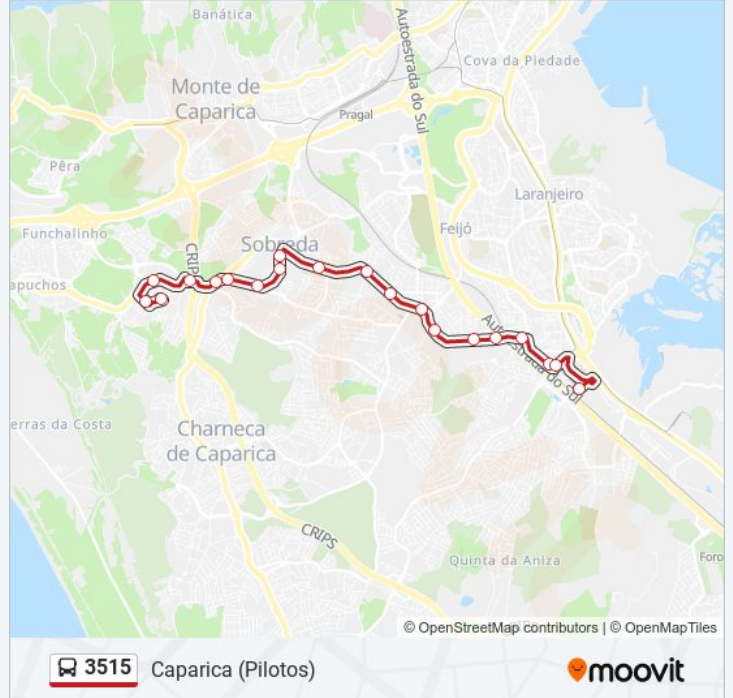

3515

Caparica (Pilotos)

Obter A Aplicação

A linha 3515 (autocarro) - Caparica (Pilotos) tem 2 rotas. Nos dias de semana, os horários em que está operacional são: (1) Caparica (Pilotos): 06:30 - 20:10(2) Corroios (Estação): 06:00 - 20:10
Utilize a aplicação Moovit para encontrar a estação de autocarro (3515) perto de si e descubra quando é que vai chegar o próximo autocarro de 3515.

Sentido: Caparica (Pilotos)

20 paragens

[VER HORÁRIO DA LINHA](#)

Corroios Estação P1
CORROIOS (AV VL MILHAÇOS 30) - C SAÚDE
CORROIOS(R CID ALMADA) FARMACIA MERCADO
CORROIOS (EN10-1) R CASA POVO (ROTUNDA)
CORROIOS (EN 10-1) ROTUNDA (ALTO MOINHO)
CORROIOS (EN10-1) R CASA POVO (128)
VL FIGUEIRA (EN10-1 KM 1 700)
VALE FIGUEIRA (EN 10-1) ENTRE ROTUNDAS
SOBREDA (EN10-1) PISTA MUNCIP ATLETISMO
SOBREDA (EN10-1 7A) B° S JOÃO
SOBREDA (EN10-1) QTA DA CANEIRA
SOBREDA (ESP CIDADÃO) JARDIM ZAGALOS
SOBREDA (R LIBERDADE 23) IGREJA
SOBREDA (R JAIME FERREIRA DIAS 5)
SOBREDA R J F DIAS 25 (X) QTA FRANCESA
LAZARIM (EN 10-1) (X) VALE FIGUEIRA
LAZARIM EN10-1 (X) COSTA (CAMPO FLORES)
LAZARIM PILOTOS EN10-1 (R BART DIAS)
VILA NOVA CAPARICA R VASCO GAMA PARQUE
R Nuno Tristão (Escola)

3515 autocarro - Horários

Caparica (Pilotos) - Horário da rota:

Segunda-feira	06:30 - 20:10
Terça-feira	06:30 - 20:10
Quarta-feira	06:30 - 20:10
Quinta-feira	06:30 - 20:10
Sexta-feira	06:30 - 20:10
Sábado	07:00 - 20:55
Domingo	07:00 - 20:55

3515 autocarro - Informações**Direção:** Caparica (Pilotos)**Paragens:** 20**Duração da viagem:** 25 min**Resumo da linha:**

Sentido: Corroios (Estação)

20 paragens

[VER HORÁRIO DA LINHA](#)

R Nuno Tristão (Escola)