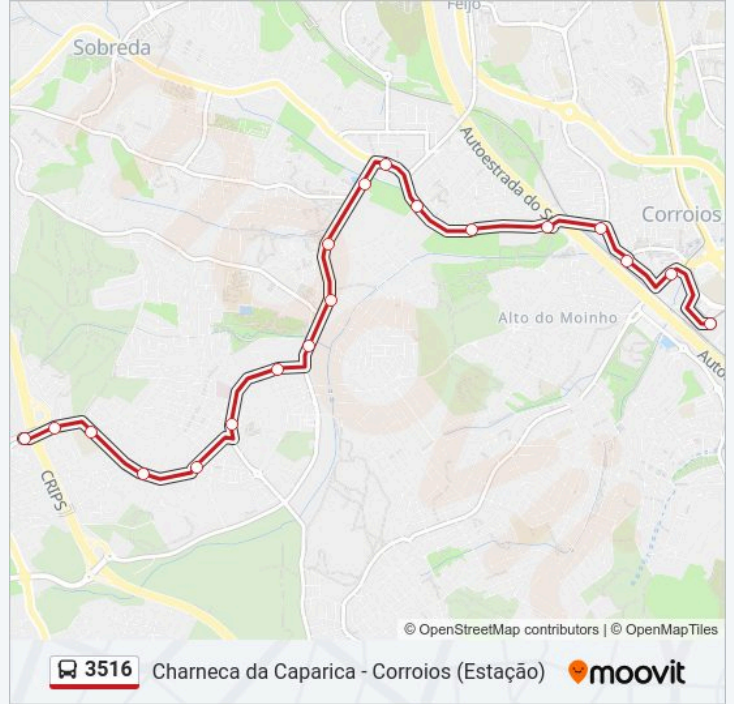

Os horários e mapas de rotas de autocarro de(o) 3516 estão disponíveis num PDF off-line em moovitapp.com. Utilize o App Moovit para ver os horários em tempo real de autocarros, comboios, metro bem como as instruções passo a passo para todos os transportes públicos de(o) Lisboa

© 2024 Moovit - Todos os direitos reservados