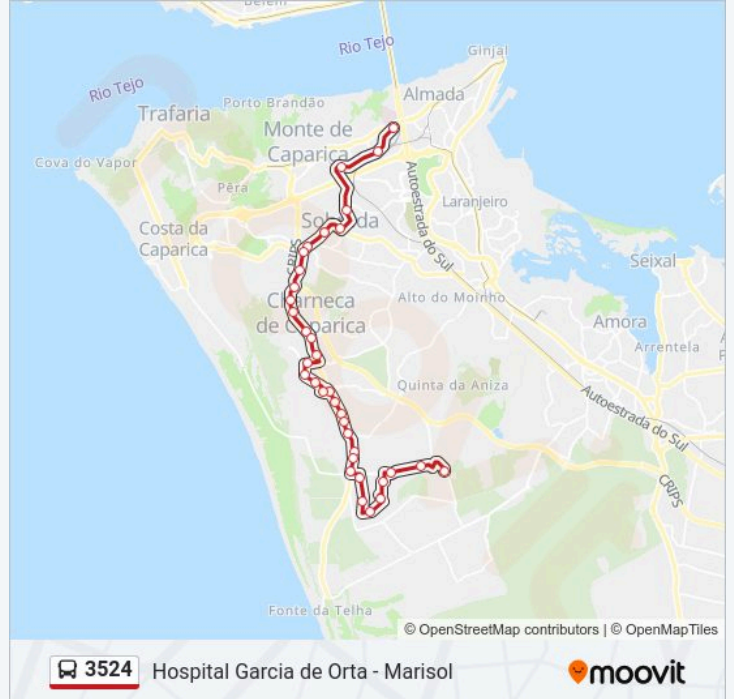

CH CAPARICA R DR OLIVEIRA FEIJÃO6(ROT)
CH CAPAR R OLIVEIRA FEIJÃO (IGREJA)
CH CAPARICA (R ELIAS GARCIA) MONSERRATE
R BOTEQUIM (CIMO R A-VER-O-MAR)
BOTEQUIM (R BOTEQUIM 872B)
BOTEQUIM (QTA REGATEIRA 3D)
LAZARIM R S MACÁRIO (X) R HUMB MADEIRA
LAZARIM (R S MACÁRIO772)QTA S FRANCISCO
LAZARIM (EN 10-1) (X) VALE FIGUEIRA
SOBREDA EN10-1 X R QTA FRANCESA 4
SOBREDA (EN10-1) 202 TEXUGO (ROTUNDA)
ALTO ÍNDIO (QTA PERFUME) R PADRE ROB SEQ
MTE CAPARICA AV TORRADO SILVA (ROT)
PRAGAL (AV TORRADO SILVA) ESTAÇÃO
AV TORRADO SILVA (HOSPITAL G ORTA)

Sentido: Marisol

37 paragens

[VER HORÁRIO DA LINHA](#)

PRAGAL (AVª TORRADO SILVA) FTE HOSPITAL G ORTA
PRAGAL (AV TORRADO SILVA) ESTAÇÃO
Bº F FOMENTOR BELA VISTA (X) R ALCANIÇA
Bº F FOMENTO (R BELA VISTA 31)
AV TORRADO DA SILVA BOA ESPERANÇA
ALTO ÍNDIO (QTA PERFUME) R PADRE ROB SEQ
SOBREDA (EN10-1) 202 TEXUGO (ROTUNDA)
SOBREDA EN10-1 X R QTA FRANCESA 4
LAZARIM (EN 10-1) (X) VALE FIGUEIRA
LAZARIM (R S MACÁRIO772)QTA S FRANCISCO
LAZARIM R S MACÁRIO (X) R HUMB MADEIRA
LAZARIM (QTA REGATEIRA N15)
BOTEQUIM (R BOTEQUIM 872B)

3524 autocarro - Horários

Marisol - Horário da rota:

Segunda-feira	07:20 - 21:50
Terça-feira	07:20 - 21:50
Quarta-feira	07:20 - 21:50
Quinta-feira	07:20 - 21:50
Sexta-feira	07:20 - 21:50
Sábado	08:35 - 21:50
Domingo	09:25 - 19:30

3524 autocarro - Informações

Direção: Marisol

Paragens: 37

Duração da viagem: 45 min

Resumo da linha: