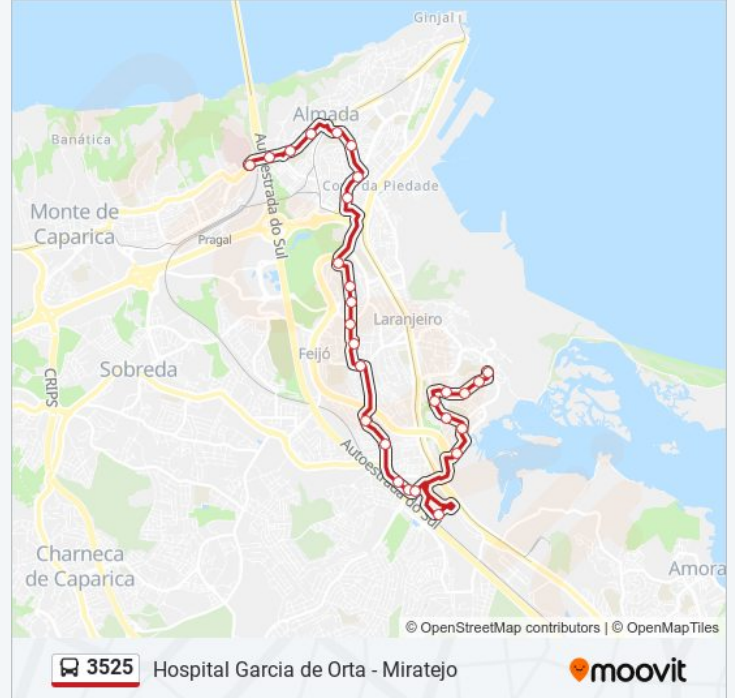

3525

Hospital Garcia de Orta - Miratejo

Obter A Aplicação

A linha 3525 (autocarro) - Hospital Garcia de Orta - Miratejo tem 2 rotas. Nos dias de semana, os horários em que está operacional são:

(1) Hospital Garcia de Orta: 06:00 - 23:15(2) Miratejo: 06:00 - 23:15

Utilize a aplicação Moovit para encontrar a estação de autocarro (3525) perto de si e descubra quando é que vai chegar o próximo autocarro de 3525.

Sentido: Hospital Garcia de Orta

28 paragens

[VER HORÁRIO DA LINHA](#)

MIRATEJO ALAMEDA 25 ABRIL 11 (ROTUNDA)
MIRATEJO AV L CAMÕES (CENTRO COMERCIAL)
MIRATEJO (AV LUIS CAMÕES 14) AURPIM
QTA ROUXINOL (AV LUIS CAMÕES 9A)
QTA BRASILEIRO R TREVO (DEPÓSITO ÁGUA)
QTA BRASILEIRO R TREVO 19 (ESCOLA)
R das Flores (Centro Saúde)
QTA BRASILEIRO (R ROUXINOL N13)
Corroios Estação P1
CORROIOS (AV VL MILHAÇOS 30) - C SAÚDE
CORROIOS(R CID ALMADA) FARMACIA
MERCADO
CORROIOS R CID ALMADA (X) CID LISBOA
CORROIOS (R CIDADE LUANDA N48)
CORROIOS (R CIDADE LUANDA 86)
FEIJÓPÇA FRANCISCO TABORDA (PARQUE/ROT)
FEIJÓ (R CLUBE RECREAT FEIJÓ)
FEIJÓ (R OLIVEIRA MARTINS 8)
R ARY SANTOS 16 - C.COMERCIAL
Bº B GONÇALVES (R ARY SANTOS 4B)
Bº GONÇALVES R ALM NEG 4 (ESCOLA)

3525 autocarro - Informações**Direção:** Hospital Garcia de Orta**Paragens:** 28**Duração da viagem:** 35 min**Resumo da linha:**

COVA PIEDADE (LGO ANTERO QUENTAL 11)
COVA PIEDADE (R CABO B ESPERANÇA 7A)
COVA PIEDADE R LIBERDADE 56C (URPICA)
ALMADA (R CAETANO M BATALHA N9)
ALMADA (R D JOÃO CASTRO N78)
PRAGAL (R DIREITA PRAGAL N26)
PRAGAL (R DIREITA PRAGAL LTE 10)
PRAGAL (AV^a TORRADO SILVA) FTE HOSPITAL G ORTA