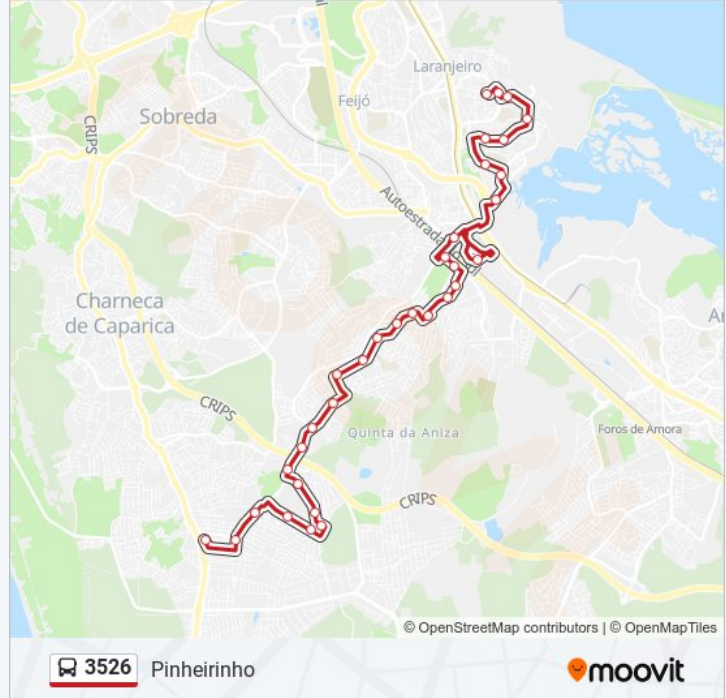

QTA ROUXINOL (AV LUIS CAMÕES 9A)

QTA BRASILEIRO R TREVO 19 (ESCOLA)

R das Flores (Centro Saúde)

QTA BRASILEIRO (R ROUXINOL N13)

Corroios Estação P2

CORROIOS (AV VL MILHAÇOS 30) - C SAÚDE

ESTRADA STA MARTA PINHAL (GISPARQUES)

3526 autocarro - Informações

Direção: Pinheirinho

Paragens: 33

Duração da viagem: 40 min

Resumo da linha:

QTA MARIALVA (AV AMÉLIA REY COLAÇO 22)
VALE MILHAÇOS R VITÓRIA (X) R ALM GARRET
VALE MILHAÇOS (AV DA LIBERDADE 12)
V MILHAÇOS AV LIBER 59 (X) R CABOUCA
VALE MILHAÇOS (AV LIBERDADE 57)
VALE MILHAÇOS (AV LIBERDADE 117)
VALE MILHAÇOS (AV LIBERDADE 122)
VL MILHAÇOS (R INF D HENRIQ) ESCOLA
VL MILHAÇOS R INF D HENRIQ 116
VL MILHAÇOS R QTA CIMA 78 (ROTUNDAS)
VL MILHAÇOS R QTA CIMA (X) QTA QUEIMADA
QTA QUEIMADA (R AURÉLIO PAZ REIS 215)
QTA QUEIMADA (R ANTÓNIO LOPES RIBEIRO)
R ANT LOPES RIB 62A (X) R QTA QUEIMADA
QTA QUEIMADA (R CHAVES VALADARES 10)
QTA QUEIMADA (R CHAVES VALADARES 45)
QUINTINHAS R QTA CIMA (X) R 1º MAIO
PINHEIRINHO (R TREVO 4)
PINHEIRINHO (R CIDADE M DOURO LTE 79)