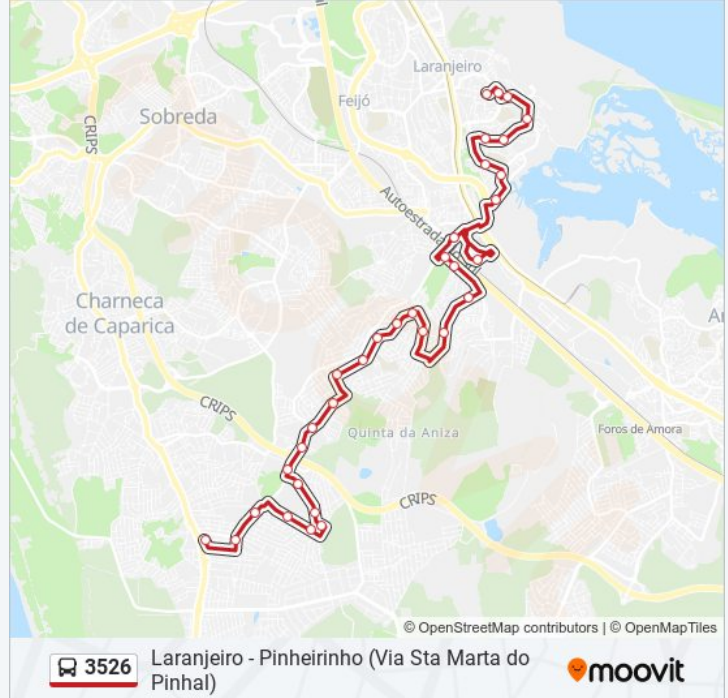

3526 autocarro - Informações

Direção: Pinheirinho (Via Sta Marta do Pinhal)

Paragens: 33

Duração da viagem: 45 min

Resumo da linha:

CORROIOS(ESTR STA MARTA PINHAL) PISCINAS

AV VIEIRA DA SILVA (UNCSP)

ST MARTA PINHAL R ANT V SILVA (COLÉGIO)

R ANT LOPES RIB 62A (X) R QTA QUEIMADA

QTA QUEIMADA (R CHAVES VALADARES 10)

QTA QUEIMADA (R CHAVES VALADARES 45)

QUINTINHAS R QTA CIMA (X) R 1º MAIO

PINHEIRINHO (R TREVO 4)

PINHEIRINHO (R CIDADE M DOURO LTE 79)