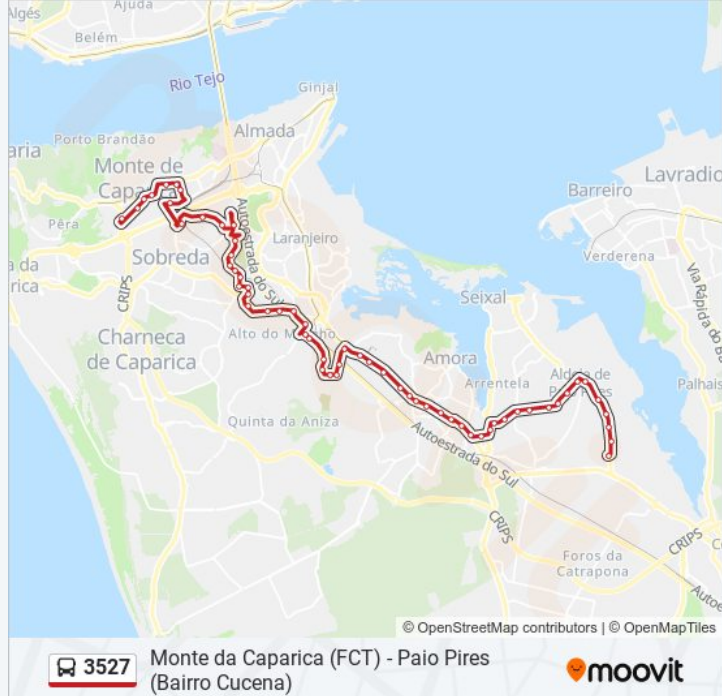

CORROIOS (EN10-1) R CASA POVO (128)

CORROIOS (EN10-1) (X) ALT MOINHO (TUNEL)

CORROIOS (EN10-1) R CASA POVO (ROTUNDA)

CORROIOS(R CID ALMADA) FARMACIA
MERCADO

ESTRADA STA MARTA PINHAL (GISPARQUES)

CORROIOS(ESTR STA MARTA PINHAL) PISCINAS

STA MARTA PINHAL (AV RUI GRÁCIO 53)

STA MARTA PINHAL (AV RUI GRÁCIO) PARQUE

STA MARTA PINHAL (R MANUEL FERREIRA)

STA MARTA PINHAL (R MANUEL FERREIRA)

STA MARTA CORROIOS (R BENTO GONÇALV 51)

STA M CORROIOS (R BENTO GONÇALVES) Z IND

STA M CORROIOS (AV 25 ABRIL) POSTO ABAST

STA M CORROIOS (AV 25 ABRIL)
COLÉGIO/MTS/CTT

MUXITO (AV 25 ABRIL 547)

AV 25 ABRIL (X) R HORT (DESC CRUZ PAU)

CRUZ PAU AV 1º MAIO (X) AV DR LUIS SÁ

CRUZ PAU (AV 1º MAIO 4)

PAIVAS (AV 1º MAIO) FINANÇAS

PAIVAS (AV 1º MAIO 17B)

PAIVAS (AV 1º MAIO) EDIF XAVIER LIMA

MARCO SEVERINO (AV 1º MAIO FTE 41)

FOGUETEIRO (AV 1º MAIO) POSTO COMBUST

TORRE MARINHA AV RESIST ANTIFAS

TORRE MARINHA AV RESIS ANTIFASCIST 57

TORRE MAR AV DR ARLVICENTE 67 (ROT)

AV DR ARLINDO VICENTE37(SUBIDA CAVADAS)

CAVADAS (X) AV GEN H DELGADO 177 (ROT)

AV GEN H DELGADO (X) TR DA LAGOA SECA

FARINHEIRAS (AV GEN H DELGADO)

PAIO PIRES AV GEN H DELGADO 71A LARGO

P PIRES AV GEN H DELG (X) AV J RELVAS