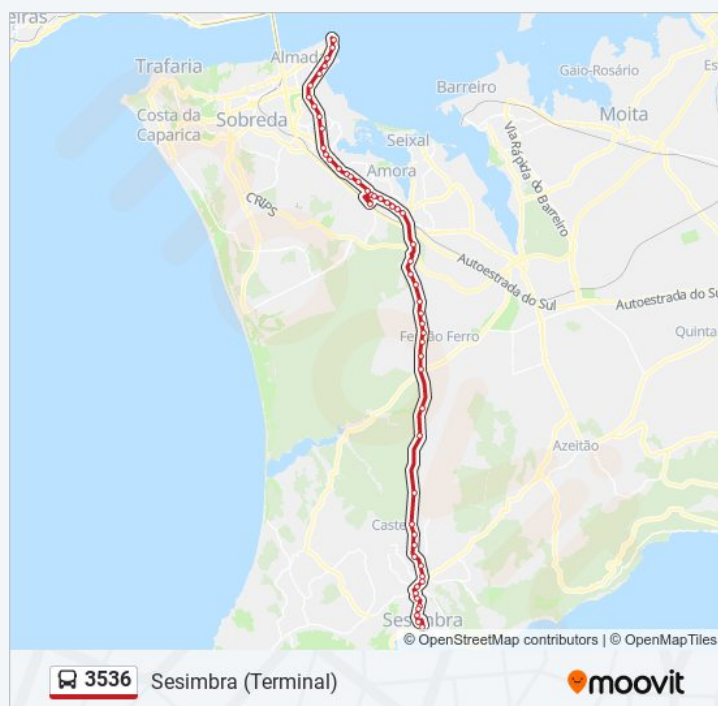

3536 autocarro - Informações

Direção: Sesimbra (Terminal)

Paragens: 56

Duração da viagem: 75 min

Resumo da linha:

PAIVAS (AV 1º MAIO 17B)

PAIVAS (AV 1º MAIO) EDIF XAVIER LIMA

MARCO SEVERINO (AV 1º MAIO FTE 41)