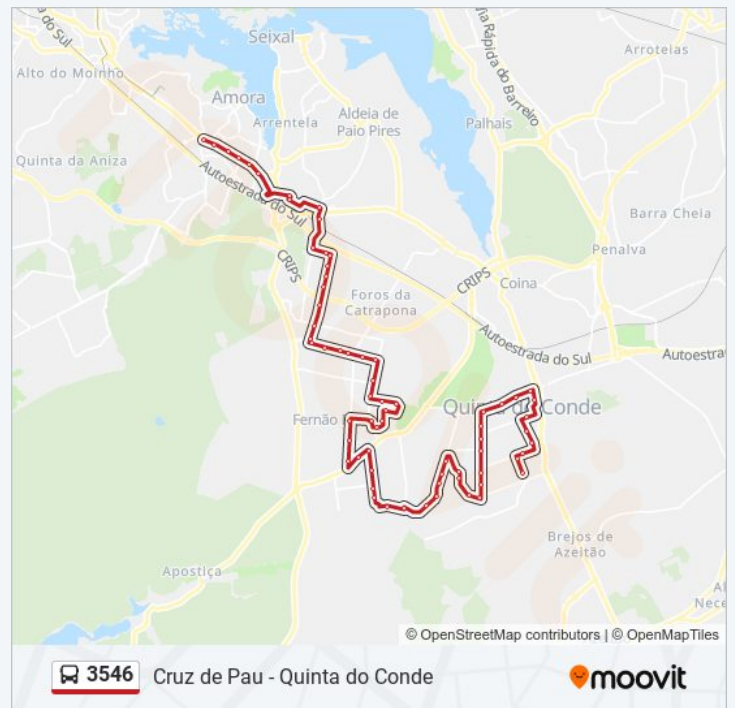

CASAL MARCO (AV PONTE) CENTRO SAÚDE

CASAL MARCO (R SAUDADE 610A)

PIN FRADES (AV 25 ABRIL 4745) EXTERNATO

AV 25 ABRIL (ESCOLA BÁSICA P FRADES)

PINHAL FRADES AV 25 ABR (X) R GEN H DEL

P FRADES (AV 25 ABRIL) CENTRO SOCIAL

PINHAL FRADES (AV 25 ABRIL LTE 4391)

PINHAL FRADES (AV 25 ABRIL 581)

QTA LARANJEIRAS AV 25 ABRIL (X) AV LIBER

AV LIBERDADE 235A (X) AV 25 ABRIL

QTA LARANJEIRAS (AV LIBERDADE 11)

REDONDOS AV LIBERDADE (X) R FERN PESSOA

REDONDOS (AV LIBERDADE 3663)

REDONDOS (AV LIBERDADE 14)

REDONDOS AV LIBERDADE 4A (ESCOLA)

REDONDOS (ESTR REDONDOS 193B)

REDONDOS (ESTR REDONDOS 52)

REDONDOS (R ASSOCIAÇÃO MORADORES 595)

REDONDOS R ASS MORAD (X) R CASA BRANCA

REDONDOS (R BARBOSA DU BOCAGE LTE 142)

REDONDOS (R AGOSTINHO SILVA LTE 78)

REDONDOS (R MÁRIO VIEGAS N41A)

AV REDONDOS (X) R B JUDICE

FERNÃO FERRO (R REPÚBLICA 361)

FERNÃO FERRO (R REPÚBLICA) POSTO MÉDICO

FERNÃO FERRO (R REPÚBLICA 1)

CASAL SAPO (AV 10 JUNHO) RESTAURANTE

FONTAÍNHAS (AV F ARMADAS (X) AV 10 JUNHO)

FONTAÍNHAS (AV F ARMADAS) PAV DESPORTIVO

FONTAÍNHAS (AV FORÇAS ARMADAS 33)

FONTAÍNHAS (AV F ARMADAS) FÁB MÁRMORES

FONTAÍNHAS (LARGO 25 ABRIL)

FONTAÍNHAS (R LIBERDADE) PARQ CAMPISMO