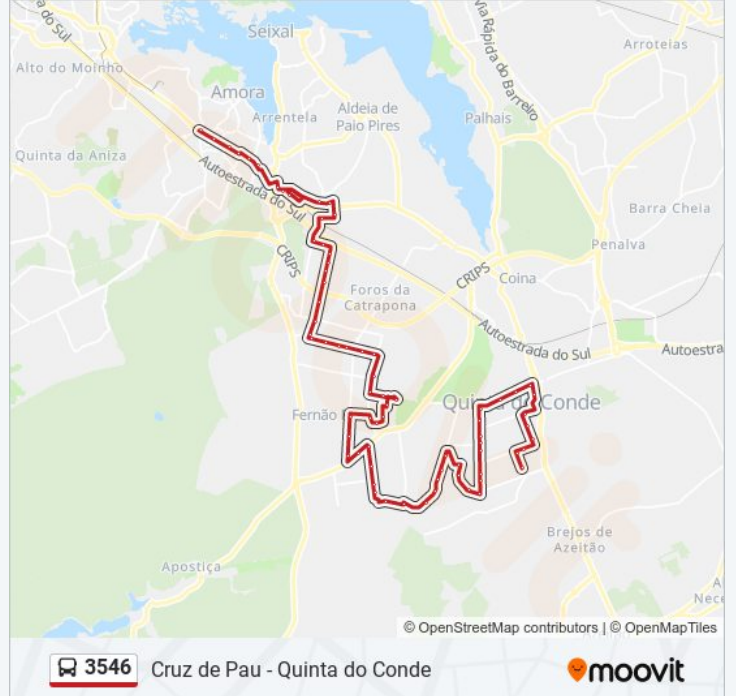

PINHAL GENERAL (ROTUNDA) AV 25 OUT 4325

AV 5 OUTUBRO (X) R J SARMENTO

PINHAL GENERAL AV 5 OUTUBRO

PINHAL GENERAL (AV 5 OUTUBRO) ROTUNDA

PINHAL GENER R JOANA VAZ (X) R F MAGAL

FONTAÍNHAS (R LIBERDADE) PARQ CAMPISMO

FONTAÍNHAS (LARGO 25 ABRIL)

FONTAÍNHAS (AV F ARMADAS) FÁB MÁRMORES

FONTAÍNHAS (AV FORÇAS ARMADAS 33)

FONTAÍNHAS (AV F ARMADAS) PAV DESPORTIVO

FONTAÍNHAS (AV F ARMADAS (X) AV 10 JUNHO)

CASAL SAPO (AV 10 JUNHO) RESTAURANTE

FERNÃO FERRO (R REPÚBLICA 1)

FERNÃO FERRO (R REPÚBLICA) POSTO MÉDICO

FERNÃO FERRO (R REPÚBLICA 361)

AV REDONDOS (X) R B JUDICE

REDONDOS (R MÁRIO VIEGAS N41A)

REDONDOS (R AGOSTINHO SILVA LTE 78)

REDONDOS (R BARBOSA DU BOCAGE LTE 142)

REDONDOS R ASS MORAD (X) R CASA BRANCA

REDONDOS (R ASSOCIAÇÃO MORADORES 595)

REDONDOS (ESTR REDONDOS 52)

REDONDOS (ESTR REDONDOS 193B)

REDONDOS AV LIBERDADE 4A (ESCOLA)

REDONDOS (AV LIBERDADE 14)

REDONDOS (AV LIBERDADE 3663)

REDONDOS AV LIBERDADE (X) R FERN PESSOA

QTA LARANJEIRAS (AV LIBERDADE 11)

AV LIBERDADE 235A (X) AV 25 ABRIL

QTA LARANJEIRAS AV 25 ABRIL (X) AV LIBER

PINHAL FRADES (AV 25 ABRIL 581)

PINHAL FRADES (AV 25 ABRIL LTE 4391)

P FRADES (AV 25 ABRIL) CENTRO SOCIAL