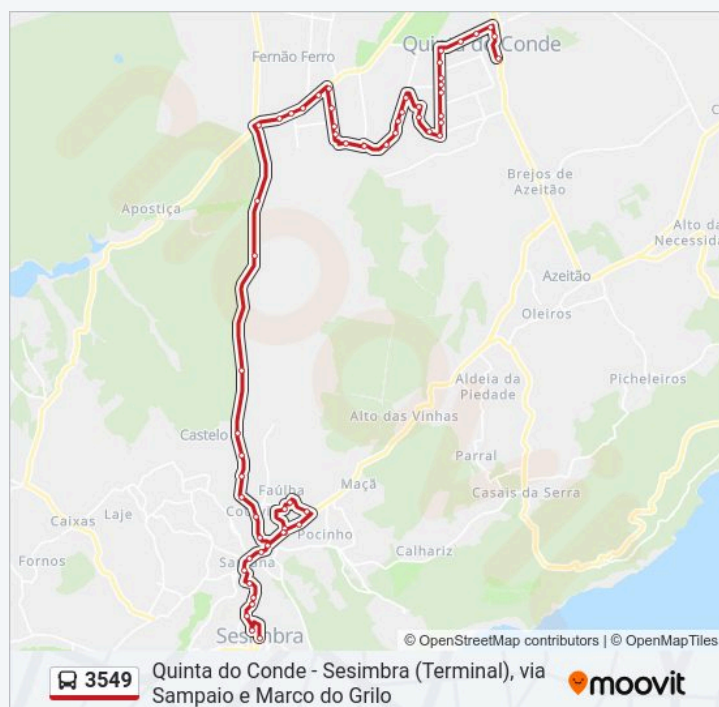

Direção: Sesimbra (Terminal)

Paragens: 58

Duração da viagem: 55 min

Resumo da linha:

FONTAÍNHAS (AV FORÇAS ARMADAS 33)

FONTAÍNHAS (AV F ARMADAS) PAV
DESPORTIVO

FONTAÍNHAS (AV F ARMADAS (X) AV 10 JUNHO)

CASAL SAPO (AV 10 JUNHO) RESTAURANTE