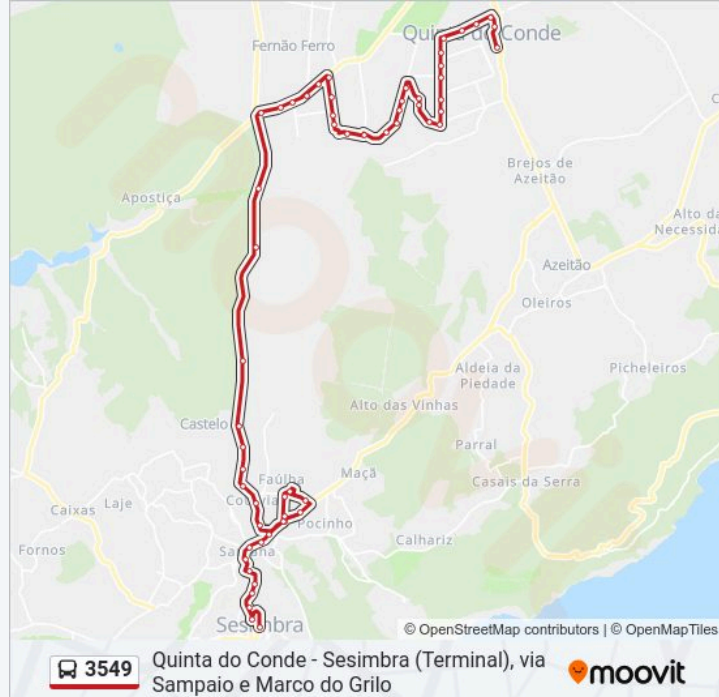

VENDA NOVA (EN 378 AV J PAULO II) ROTUNDA

CARRASQUEIRA (EN 378) ROT Z COMERCIAL

CARRASQUEIRA (EN 378) Z COMERCIAL

EN 378 - FERRARIA

EN 378 - COLMEIAS

EN 378 - APOSTIÇA

MARCO GRILO (AV 10 DE JUNHO) ROT NATO

CASAL SAPO (AV 10 JUNHO 962)

CASAL SAPO (AV 10 JUNHO (X) R JUVENTUDE)

CASAL SAPO (AV 10 JUNHO) SUPERMERCADO

CASAL SAPO (AV 10 JUNHO) RESTAURANTE

FONTAÍNHAS (AV F ARMADAS (X) AV 10 JUNHO)

FONTAÍNHAS (AV F ARMADAS) PAV
DESPORTIVO

FONTAÍNHAS (AV FORÇAS ARMADAS 33)

FONTAÍNHAS (AV F ARMADAS) FÁB MÁRMORES

FONTAÍNHAS (LARGO 25 ABRIL)

FONTAÍNHAS (R LIBERDADE) PARQ CAMPISMO

PINHAL GENER R JOANA VAZ (X) R F MAGAL

PINHAL GENERAL (AV 5 OUTUBRO) ROTUNDA

PINHAL GENERAL AV 5 OUTUBRO

AV 5 OUTUBRO (X) R J SARMENTO

PINHAL GENERAL (ROTUNDA) AV 25 OUT 4325

R JOÃO LEMOS (ASSOC AMI PINHAL GENERAL)

PINHAL GENERAL (R FRANC ANT ALMEID 2374)

P GENERAL (R R LEITÃO (X) AV ALM REIS)

R DA BELA VISTA

QTA CONDE (AV LIBERDADE 1681)

QTA CONDE (AV LIBERDADE 1659)

AV^a LIBERDADE 1931 - ROTUNDA

QTA CONDE (AV LIBERDADE 35)

QTA CONDE (AV LIBERDADE) FARMÁCIA

AV^a PRINCIPAL - RESTAURANTE