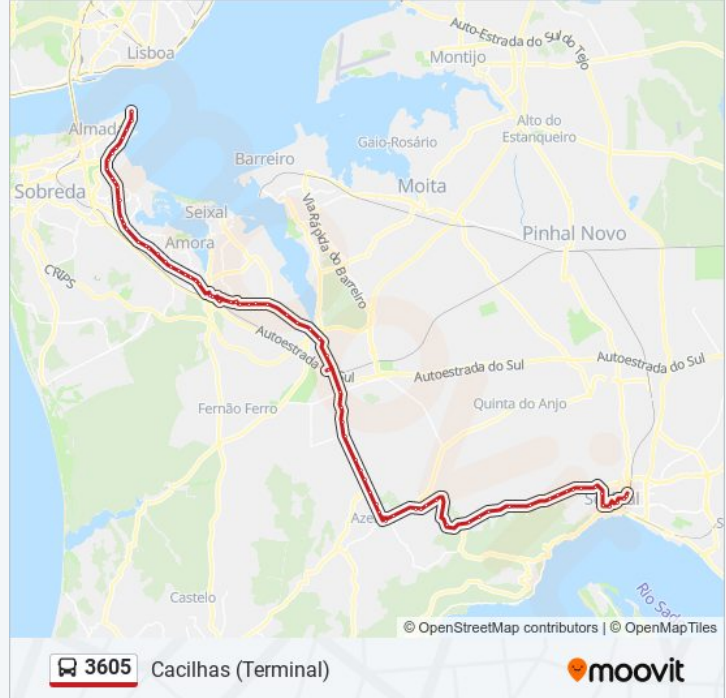

V F AZEITÃO (EN10 KM 27900) GARE RODOV
V F AZEITÃO(EN10)ENTRECERCAS(QT MÁ PART)
V F AZEITÃO (EN10) URB BOM PASTOR
VILA NOGUEIRA AZEITÃO (EN10) QTA TORRES
VILA NOGUEIRA AZEITÃO (EN10)PÇ REPÚBLICA
VN AZEITÃO (EN10) X R DR F G OLIVEIRA
V NOGUEIRA AZEITÃO (EN10) X R ESC C+S
BREJOS AZEITÃO (EN10 KM24 500) P COMB
BREJOS AZEITÃO (EN 10 KM 23800 249)
BREJOS AZEITÃO (EN10KM234)
BRJ AZEITÃO (EN10 KM22 800) PARQUE
QTA CONDE EN 10 NEGREIROS - PONTE
QTA CONDE (EN10) NEGREIROS- ESCADINHAS
QTA CONDE (EN10) PARQUE VILA
EN 10 - Qtª do Conde
COINA (COMP COMERCIAL)
EN 10 - Coina
COINA X (EN 10) PARAGEM ZONA
EN 10 (PLACA LOCALIDADE)
EN 10 (PARQUE INDUSTRIAL SEIXAL)
EN 10 (KM 14800)
PAIO PIRES X (EN10 KM 14)
QTA GALÊGA (EN 10 KM 13300)
CASAL MARCO (EN 10 KM 13000)
CASAL MARCO (EN10 KM 12500)
CASAL MARCO (R DESEMBARGADOR72)
MERCADO
CASAL MARCO (R CASAL MARCO 172)
Estação do Fogueteiro P4
FOGUETEIRO AV LIBER TIMOR LOR (DESCIDA)
TORRE MARINHA R BREJOS PIEDADE (RIO SUL)
FOGUETEIRO (AV 1º MAIO) GRÉMIO
MARCO SEVERINO (AV 1º MAIO FTE 41)