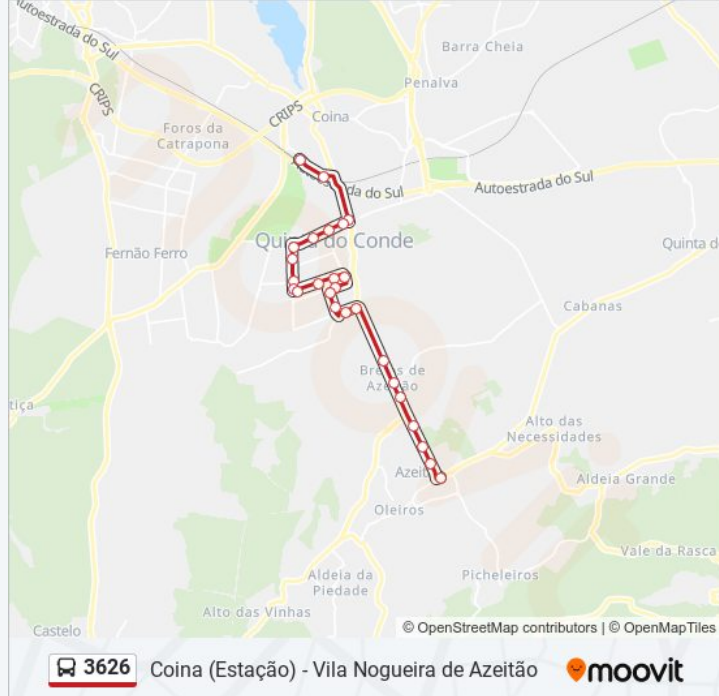

QTA CONDE AV NEGREIROS (X) EN10

BREJOS AZEITÃO (EN10 KM22800 447C)

BREJOS AZEITÃO (EN10 KM 23.4)

BREJOS AZEITÃO (EN 10 KM 23800 249)

BJ AZEITÃO (EN10KM245)POSTO COMBUST

V NOGUEIRA AZEITÃO (EN10) X R ESC C+S

VN AZEITÃO (EN10) X R DR F G OLIVEIRA

VILA NOGUEIRA AZEITÃO (EN10)PÇ REPÚBLICA

Os horários e mapas de rotas de autocarro de(o) 3626 estão disponíveis num PDF off-line em moovitapp.com. Utilize o [App Moovit](#) para ver os horários em tempo real de autocarros, comboios, metro bem como as instruções passo a passo para todos os transportes públicos de(o) Lisboa

[Acerca do Moovit](#) • [Soluções MaaS](#) • [Países suportados](#) • [Comunidade Mooviter](#)

© 2024 Moovit - Todos os direitos reservados

Verificar horários d echegada