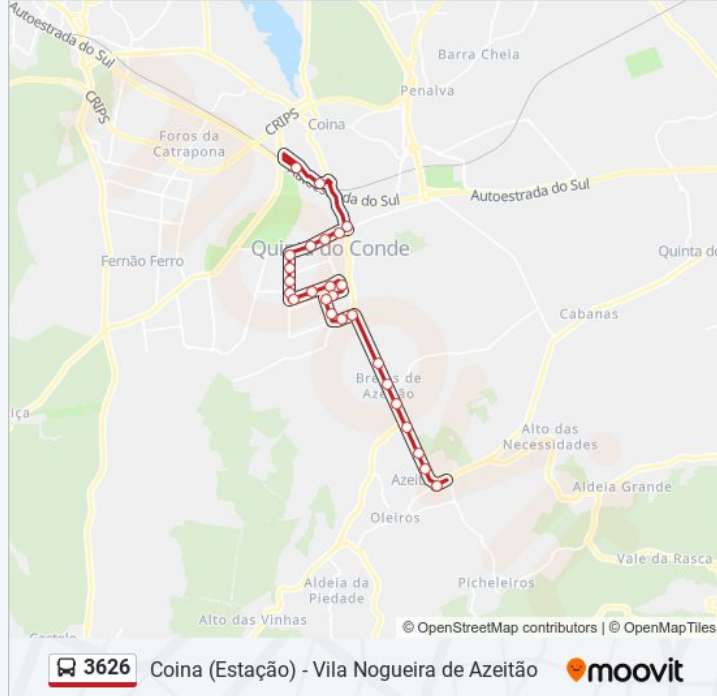

QTA CONDE (AV 1º MAIO) ROT SUL

R MANUEL ARRIAGA N1447

QTA CONDE (R MANUEL ARRIAGA) MERCADO

R Manuel Arriaga 1378

AV^a LIBERDADE 1931 - ROTUNDA

QTA CONDE (AV LIBERDADE 35)

QTA CONDE (AV LIBERDADE) FARMÁCIA

QTA CONDE (AV LIBERDADE 366)

QTA CONDE (AV PRINCIPAL 2594)

3626 autocarro - Horários

Coina (Estação) - Horário da rota:

Segunda-feira	06:00 - 23:20
Terça-feira	06:00 - 23:20
Quarta-feira	06:00 - 23:20
Quinta-feira	06:00 - 23:20
Sexta-feira	06:00 - 23:20
Sábado	07:50 - 21:40
Domingo	09:00 - 20:30

3626 autocarro - Informações**Direção:** Coina (Estação)**Paragens:** 26**Duração da viagem:** 35 min**Resumo da linha:**

QTA CONDE (AV PRINCIPAL 1178)

QTA CONDE (AV PRINCIPAL 26C)

Quinta Do Conde (Posto De Combustível)

Coína (Zona Comercial)

Coína (Estação) P4

Sentido: Vila Nogueira Azeitão

26 paragens

[VER HORÁRIO DA LINHA](#)

Coína (Estação) P4

Coína (Zona Comercial)

Quinta Do Conde (Posto De Combustível)