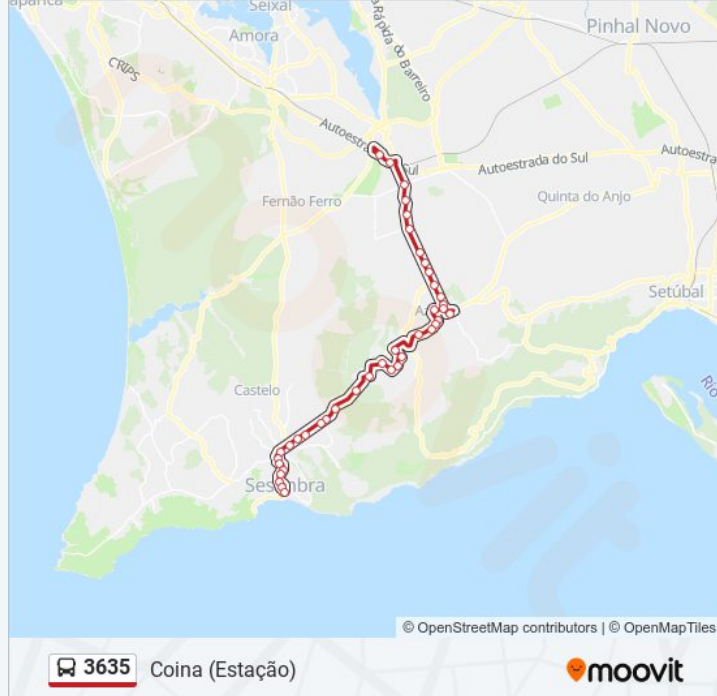

3635 autocarro - Informações**Direção:** Coina (Estação)**Paragens:** 40**Duração da viagem:** 55 min**Resumo da linha:**

ALDEIA IRMÃOS (PARAGEM ZONA)

OLEIROS AZEITÃO

ALDEIA RICA

V N AZEITÃO (R 9 ABRIL X R JOSÉ A COELHO)

BREJOS AZEITÃO (EN 10 KM 23800 249)

BREJOS AZEITÃO (EN10KM234)

BRJ AZEITÃO (EN10 KM22 800) PARQUE

QTA CONDE EN 10 NEGREIROS - PONTE

QTA CONDE (EN10) NEGREIROS- ESCADINHAS

QTA CONDE (EN10) PARQUE VILA

Quinta Do Conde (Posto De Combustível)

Coina (Zona Comercial)

Coina (Estação) P5

Sentido: Sesimbra (Terminal), via Azeitão e Sampaio

39 paragens

[VER HORÁRIO DA LINHA](#)

Coina (Estação) P5

Coina (Zona Comercial)

Quinta Do Conde (Posto De Combustível)