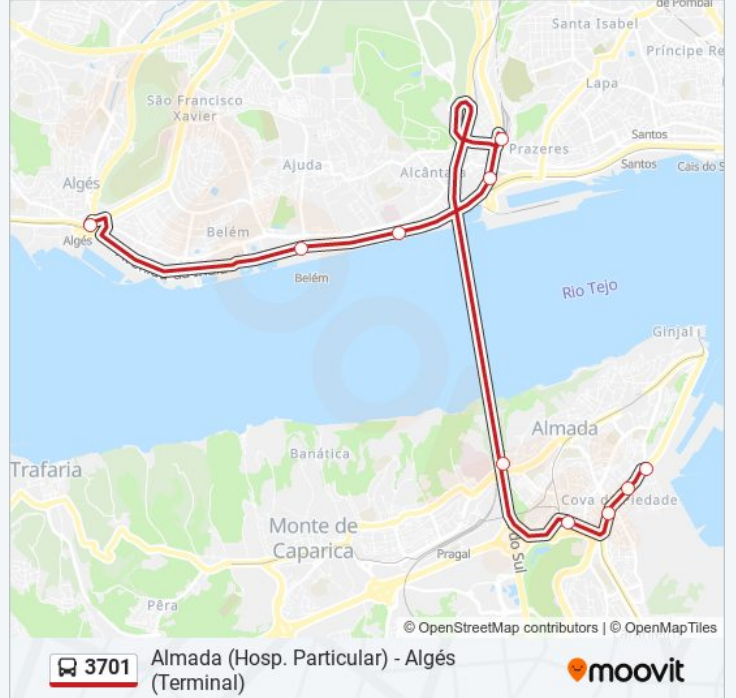

 3701

Almada (Hosp. Particular) - Algés (Terminal)

[Obter A Aplicação](#)

A linha 3701 (autocarro) - Almada (Hosp. Particular) - Algés (Terminal) tem 2 rotas. Nos dias de semana, os horários em que está operacional são:

(1) Algés (Terminal): 05:30 - 23:10(2) Almada (Hosp. Particular): 06:10 - 23:45

Utilize a aplicação Moovit para encontrar a estação de autocarro (3701) perto de si e descubra quando é que vai chegar o próximo autocarro de 3701.

**Sentido: Algés (Terminal)**

10 paragens

[VER HORÁRIO DA LINHA](#)

COVA PIEDADE (ELVAS) HOSPITAL  
CV PIEDADER ANT J GOMES64B (LGO 5 OUT)  
COVA PIEDADE AV 23 JUL (X) ESTR BREJO  
CV PIEDADE R SAMEIRO ANTUNES FARMÁCIA  
PRAGAL (PORTAGEM)  
Alcântara-Terra (Estação)  
R DE CASCAIS 10  
Hosp. Egas Moniz - Av. India  
Belém (Estação)  
Algés (Estação) P2

**3701 autocarro - Informações****Direção:** Algés (Terminal)**Paragens:** 10**Duração da viagem:** 35 min**Resumo da linha:**