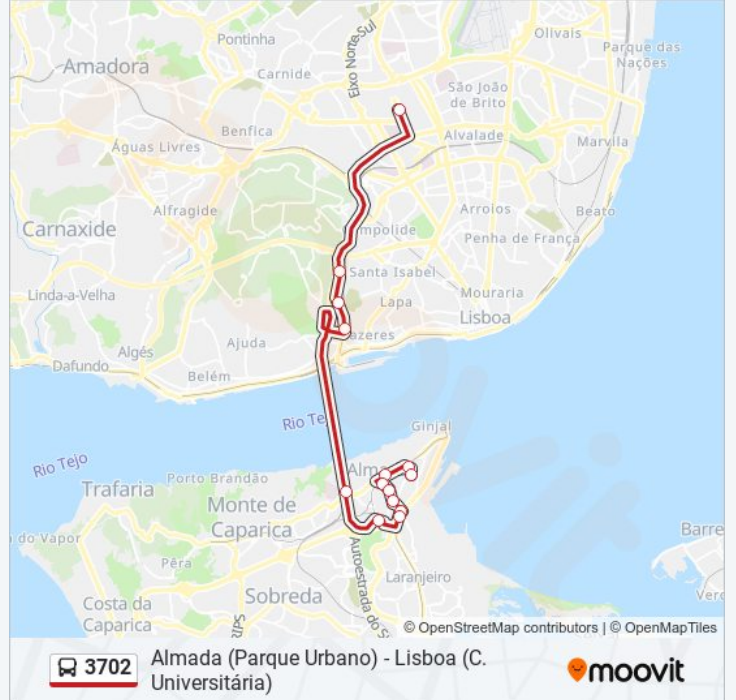

Os horários e mapas de rotas de autocarro de(o) 3702 estão disponíveis num PDF off-line em moovitapp.com. Utilize o App Moovit para ver os horários em tempo real de autocarros, comboios, metro bem como as instruções passo a passo para todos os transportes públicos de(o) Lisboa

© 2024 Moovit - Todos os direitos reservados