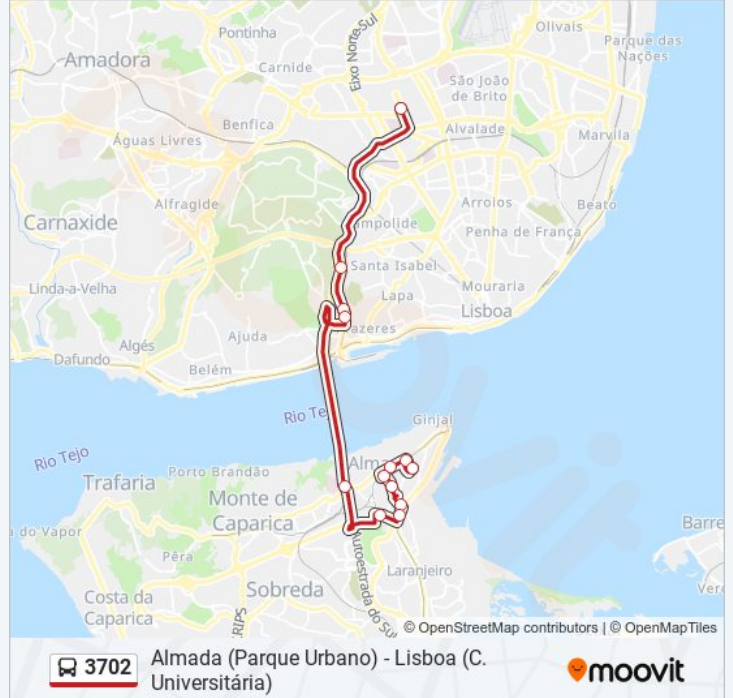

3702 autocarro - Informações**Direção:** Almada (Parque Urbano)**Paragens:** 13**Duração da viagem:** 55 min**Resumo da linha:**

Sentido: Lisboa (C. Universitária)

14 paragens

[VER HORÁRIO DA LINHA](#)

ALMADA (R RAINHA D LEONOR) PARQUE URBANO