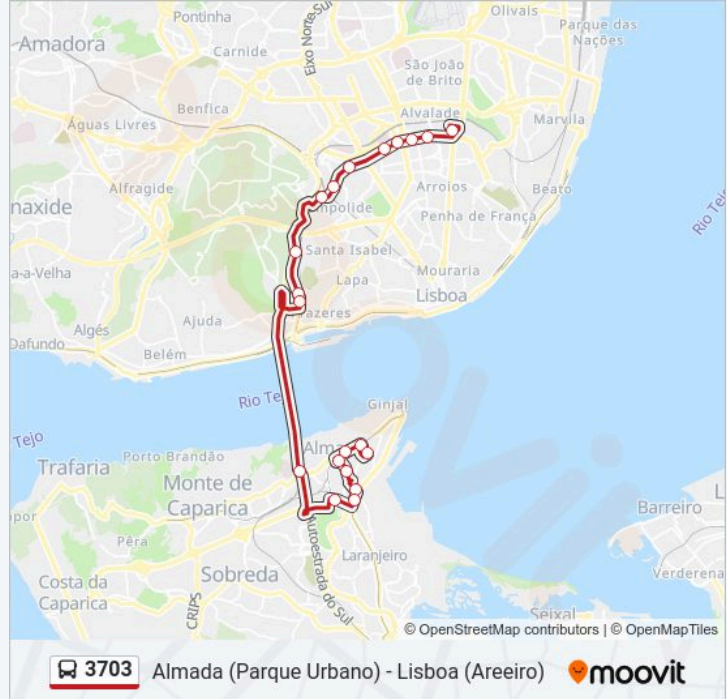

3703 autocarro - Informações**Direção:** Almada (Parque Urbano)**Paragens:** 20**Duração da viagem:** 55 min**Resumo da linha:**

ALMADA (R RAINHA D LEONOR) PARQUE URBANO

Sentido: Lisboa (Areeiro)

20 paragens