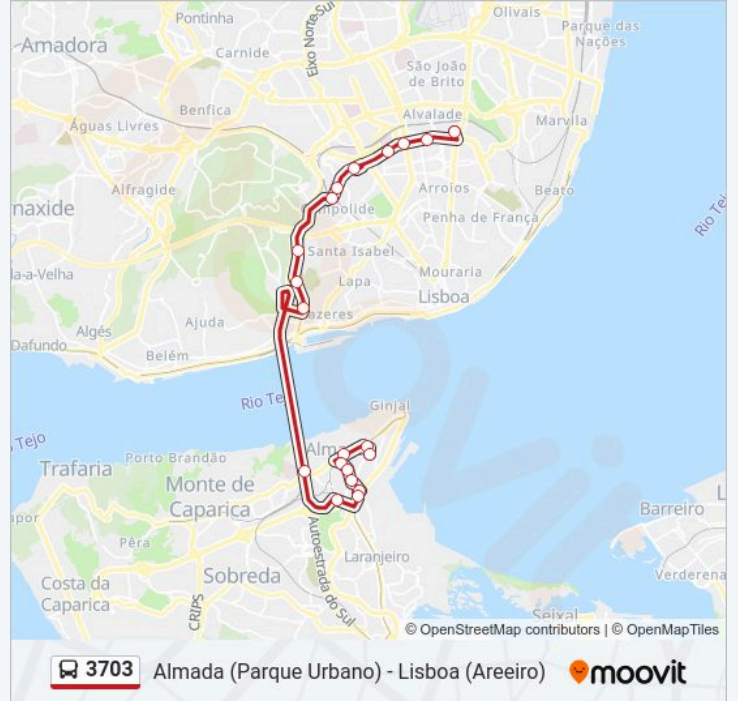

Direção: Lisboa (Areeiro)

Paragens: 20

Duração da viagem: 55 min

Resumo da linha:

Av. João XXI

Lisboa (Pç Areiro)

Os horários e mapas de rotas de autocarro de(o) 3703 estão disponíveis num PDF off-line em moovitapp.com. Utilize o App Moovit para ver os horários em tempo real de autocarros, comboios, metro bem como as instruções passo a passo para todos os transportes públicos de(o) Lisboa