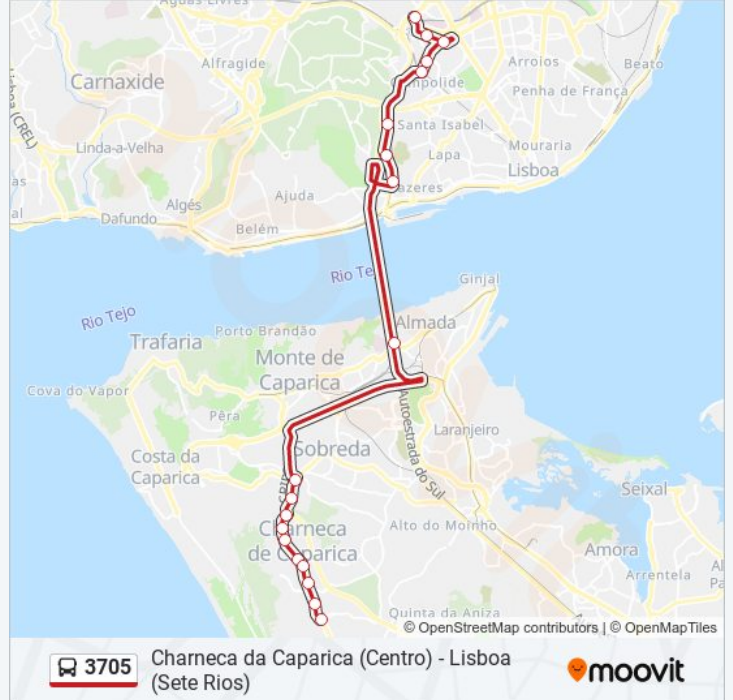

 3705

Charneca da Caparica (Centro) - Lisboa (Sete Rios)

Obter A Aplicação

A linha 3705 (autocarro) - Charneca da Caparica (Centro) - Lisboa (Sete Rios) tem 2 rotas. Nos dias de semana, os horários em que está operacional são:

(1) Charneca da Caparica (Centro): 00:15 - 22:20(2) Lisboa (Sete Rios): 06:00 - 23:15

Utilize a aplicação Moovit para encontrar a estação de autocarro (3705) perto de si e descubra quando é que vai chegar o próximo autocarro de 3705.

PRAGAL (PORTAGEM)

Alcântara-Terra (Estação)

Qta. Cabrinha - Av. De Ceuta

Av. Ceuta / R. Arco Carvalhão

Estação Campolide

Av. Calouste Gulbenkian

Praça De Espanha - Viaduto Da Av. Gulbenkian

Av. José Malhoa

3705 autocarro - Informações

Direção: Lisboa (Sete Rios)

Paragens: 19

Duração da viagem: 40 min

Resumo da linha:

Os horários e mapas de rotas de autocarro de(o) 3705 estão disponíveis num PDF off-line em moovitapp.com. Utilize o [App Moovit](#) para ver os horários em tempo real de autocarros, comboios, metro bem como as instruções passo a passo para todos os transportes públicos de(o) Lisboa