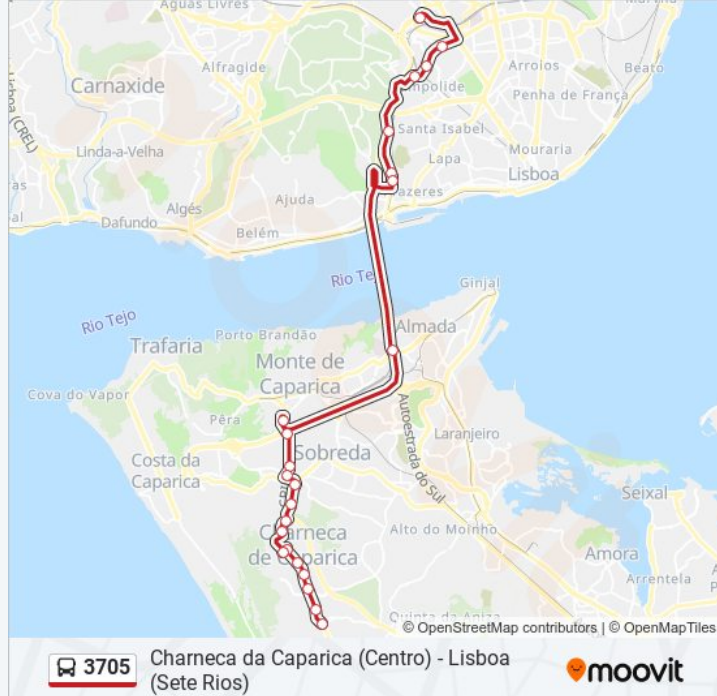

CH CAPARICA R DR OLIVEIRA FEIJÃO06(ROT)

CH CAPARICA R DR OLIVEIRA FEIJÃO 1074

CH CAPARICA (R ANTÓNIO ANDRADE) CENTRO

Sentido: Lisboa (Sete Rios)

19 paragens

[VER HORÁRIO DA LINHA](#)

CH CAPARICA (R ANTÓNIO ANDRADE) CENTRO

CH CAPARICA R DR OLIVEIRA FEIJÃO 1074

CH CAPARICA R DR OLIVEIRA FEIJÃO06(ROT)

CH CAPAR R OLIVEIRA FEIJÃO (IGREJA)

CH CAPARICA (R ELIAS GARCIA) MONSERRATE

R BOTEQUIM (CIMO R A-VER-O-MAR)

BOTEQUIM (R BOTEQUIM 872B)

BOTEQUIM (QTA REGATEIRA 3D)

LAZARIM R S MACÁRIO (X) R HUMB MADEIRA

LAZARIM (R S MACÁRIO772)QTA S FRANCISCO

PRAGAL (PORTAGEM)

Alcântara-Terra (Estação)

Qta. Cabrinha - Av. De Ceuta

Av. Ceuta / R. Arco Carvalhão

Estação Campolide

Av. Calouste Gulbenkian

Praça De Espanha - Viaduto Da Av. Gulbenkian

Av. José Malhoa

3705 autocarro - Horários

Lisboa (Sete Rios) - Horário da rota:

Segunda-feira	06:00 - 23:15
Terça-feira	06:00 - 23:15
Quarta-feira	06:00 - 23:15
Quinta-feira	06:00 - 23:15
Sexta-feira	06:00 - 23:15
Sábado	06:30 - 23:45
Domingo	07:30 - 21:00

3705 autocarro - Informações

Direção: Lisboa (Sete Rios)

Paragens: 19

Duração da viagem: 40 min

Resumo da linha: