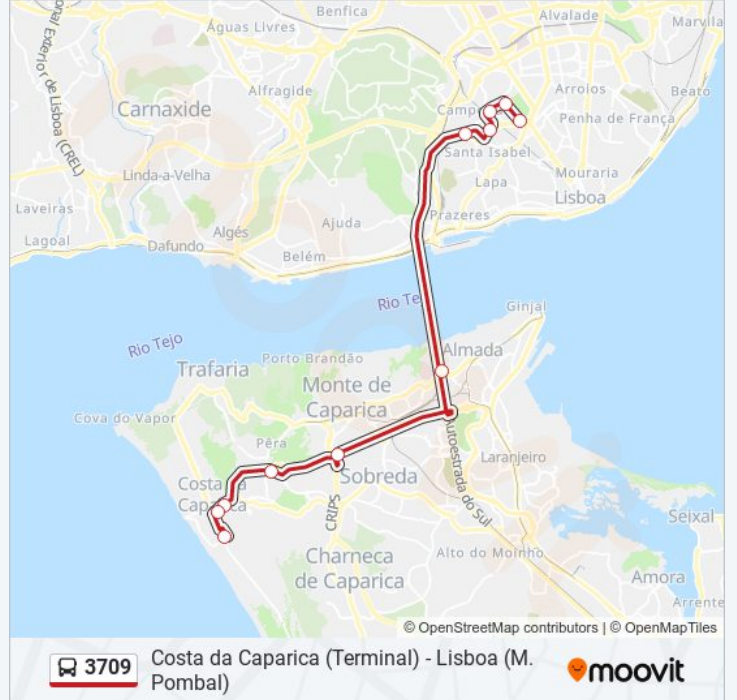

Os horários e mapas de rotas de autocarro de(o) 3709 estão disponíveis num PDF off-line em moovitapp.com. Utilize o [App Moovit](#) para ver os horários em tempo real de autocarros, comboios, metro bem como as instruções passo a passo para todos os transportes públicos de(o) Lisboa

[Acerca do Moovit](#) • [Soluções MaaS](#) • [Países suportados](#) • [Comunidade Mooviter](#)

© 2024 Moovit - Todos os direitos reservados

Verificar horários d echegada