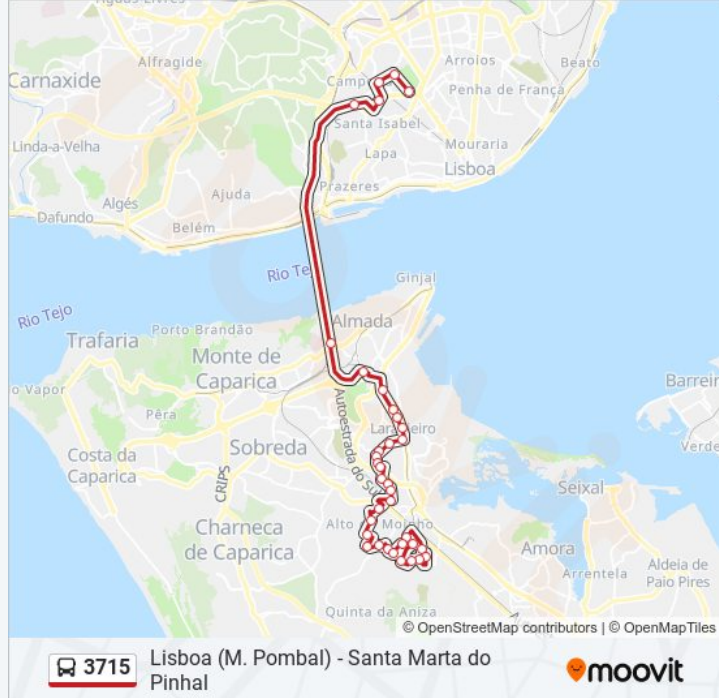

CV PIEDADE R SAMEIRO ANTUNES FARMÁCIA

PRAGAL (PORTAGEM)

Viaduto Duarte Pacheco

Amoreiras

Campolide

Alameda Edgar Cardoso

Marquês de Pombal (Metro) P6

Sentido: Santa Marta do Pinhal

31 paragens

[VER HORÁRIO DA LINHA](#)

Marquês de Pombal (Metro) P6

R. Joaquim António Aguiar

Amoreiras

Viaduto Duarte Pacheco

Pragal (Portagem)

CV PIEDADE R SAMEIRO ANTUNES FARMÁCIA