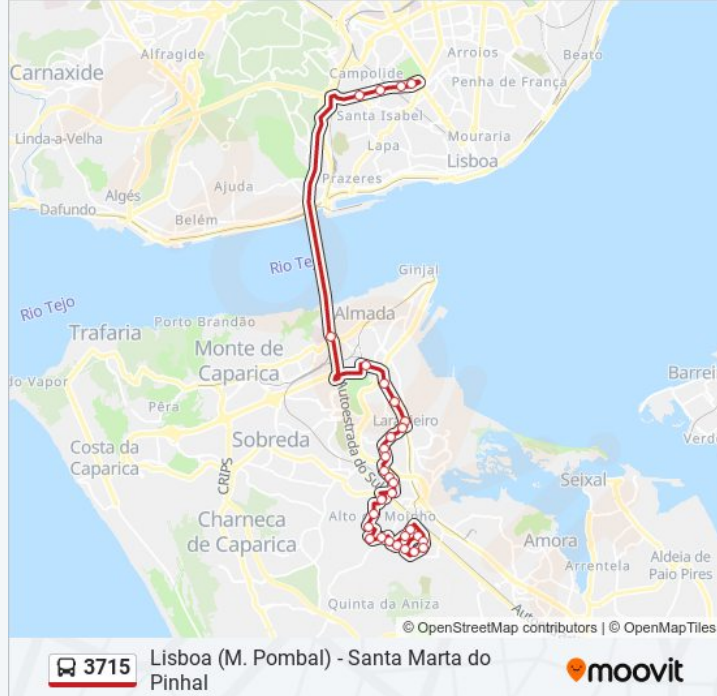

STA MARTA PINHAL (AV RUI GRÁCIO 67)

STA MARTA DO PINHAL (R SILVA PER 18)
CTT/PARQUE

ST MARTA PINHAL R ANT V SILVA (COLÉGIO)

AV VIEIRA DA SILVA (UNCSP)

Os horários e mapas de rotas de autocarro de(o) 3715 estão disponíveis num PDF off-line em moovitapp.com. Utilize o App Moovit para ver os horários em tempo real de autocarros, comboios, metro bem como as instruções passo a passo para todos os transportes públicos de(o) Lisboa