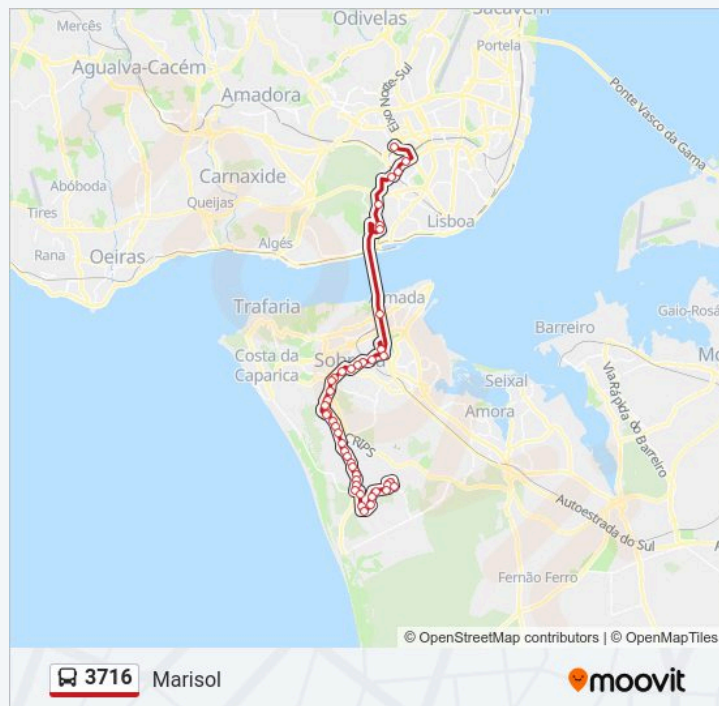

Paragens: 44

Duração da viagem: 60 min

Resumo da linha:

MARISOL (R MANUEL FEVEREIRO N5)

MARISOL (AV FONTE TELHA N41A)

AV FONTE TELHA 16 (X) RUA ROQUE GAMEIRO

MARISOL (AV VALE BOIEIRO N57)

MARISOL (R AMADEU S CARDOSO 9)