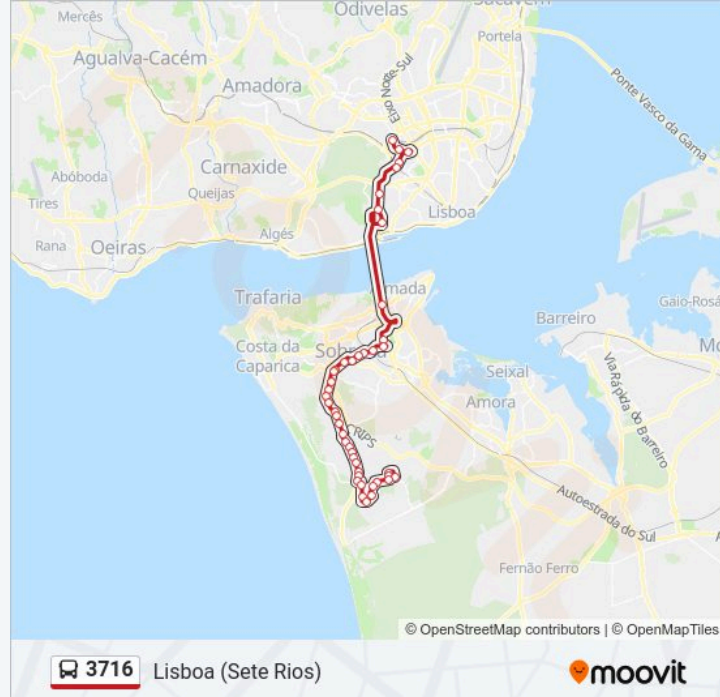

Av. Ceuta / R. Arco Carvalhão

Estação Campolide

Av. Calouste Gulbenkian

Praça De Espanha - Viaduto Da Av. Gulbenkian

Av. José Malhoa

Sete Rios (Estação) P1

Sentido: Marisol

44 paragens